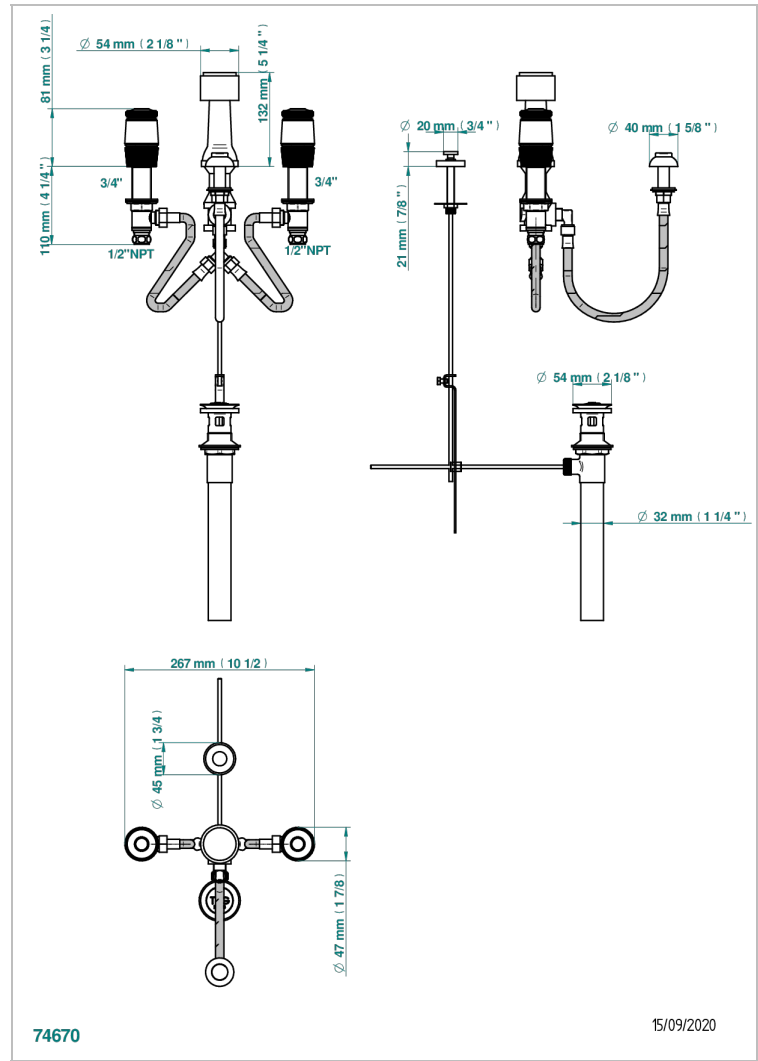

CORVAIR FIOR DI BOSCO

U8K-207KA

Mélangeur de bidet pour bidet Kohler avec antivide

THG[®]
PARIS

CARACTÉRISTIQUES

- ASME : ASME A112.18.1-2011/CSA B125.1-11

CERTIFICATIONS

FINITIONS DISPONIBLES

Bronze clair - D01
Chromé - A02
Chromé mat - C02
Doré brillant - F01
Doré mat - F07
Nickel brillant - B01

Nickel mat - C01
Noir mat céramique - D30
Or pâle - F30
Or pâle mat - F31
Pvd blush - H62
Pvd blush mat - H60