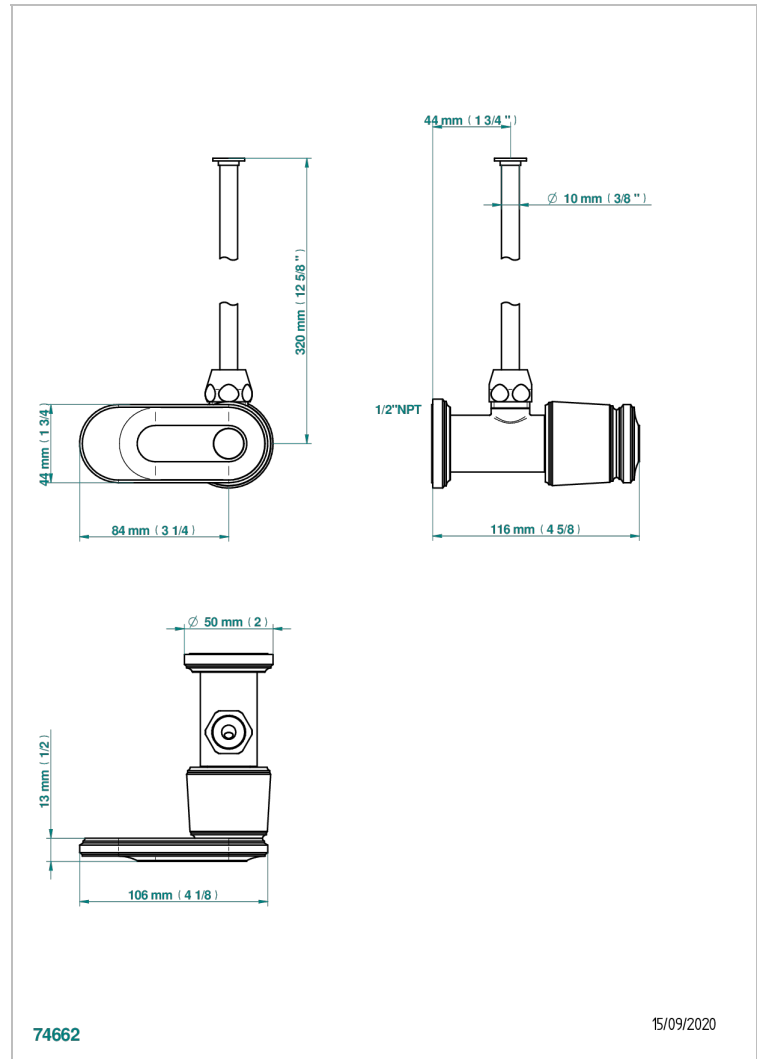

CORVAIR FIOR DI BOSCO A MANETTES

U8L-181/SWC

THG
PARIS

Robinet de réglage jonction femelle avec tube de 50 cm et sachet d'adaptateur, rosace et croisillon de style standard américain pour wc

CARACTÉRISTIQUES

- Corvoir Fior di Bosco à manettes
- Robinet de réglage jonction femelle avec tube de 50 cm et sachet d'adaptateur, rosace et croisillon de style standard américain pour wc

FINITIONS DISPONIBLES

Bronze clair - D01
Chromé - A02
Chromé mat - C02
Doré brillant - F01
Doré mat - F07
Nickel brillant - B01