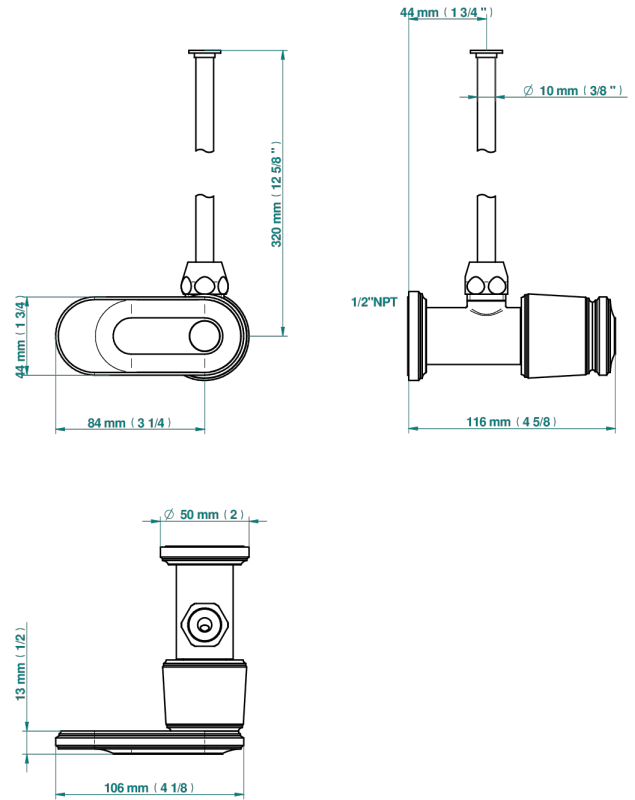

CORVAIR FIOR DI BOSCO CON MANETAS

U8L-181/SWC

Angle valve with 3/8 toiletsupply quick adaptator set

THG[®]
PARIS

74662

15/09/2020

CARACTERÍSTICAS

- Corvaire Fior di Bosco con manetas
- Angle valve with 3/8 toiletsupply quick adaptator set

ACABADOS DISPONIBLES

Bronce claro - D01
Cerámica negra mate - D30
Cromo - A02
Cromo mate - C02
Dorado - F01
Dorado mate - F07

Dorado pálido - F30
Dorado pálido mate (sin barniz) - F31
Niquel - B01
Niquel mate - C01
Pvd blush - H62
Pvd blush mate - H60