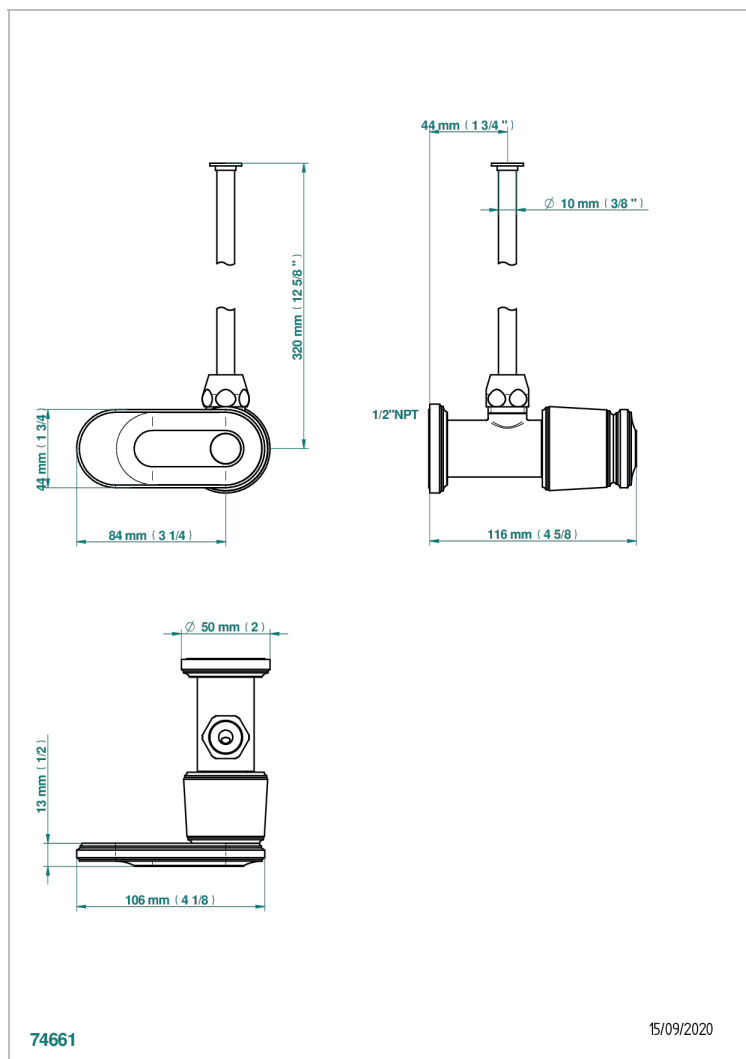

CORVAIR PORTORO A MANETTES

U8J-181/SWC

THG[®]
PARIS

Robinet de réglage jonction femelle avec tube de 50 cm et sachet d'adaptateur, rosace et croisillon de style standard américain pour wc

CARACTÉRISTIQUES

- Corvaire Portoro à manettes
- Robinet de réglage jonction femelle avec tube de 50 cm et sachet d'adaptateur, rosace et croisillon de style standard américain pour wc

FINITIONS DISPONIBLES

Bronze clair - D01
Chromé - A02
Chromé mat - C02
Doré brillant - F01
Doré mat - F07
Nickel brillant - B01