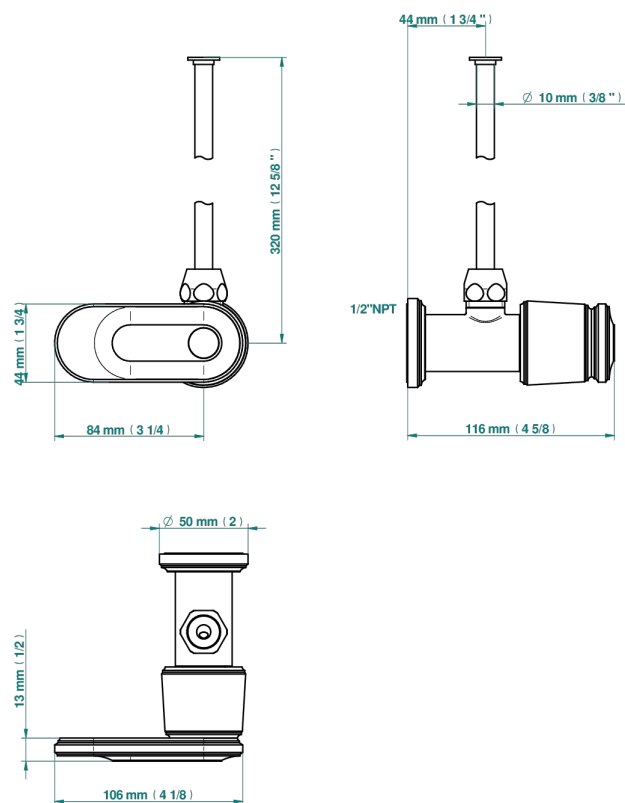

CORVAIR PORTORO CON MANETAS

U8J-181/SWC

Angle valve with 3/8 toiletsupply quick adaptator set

THG[®]
PARIS

74661

15/09/2020

CARACTERÍSTICAS

- Corvaire Portoro con manetas
- Angle valve with 3/8 toiletsupply quick adaptator set

ACABADOS DISPONIBLES

Bronce claro - D01
Cerámica negra mate - D30
Cromo - A02
Cromo mate - C02
Dorado - F01
Dorado mate - F07

Dorado pálido - F30
Dorado pálido mate (sin barniz) - F31
Níquel - B01
Níquel mate - C01
Pvd blush - H62
Pvd blush mate - H60