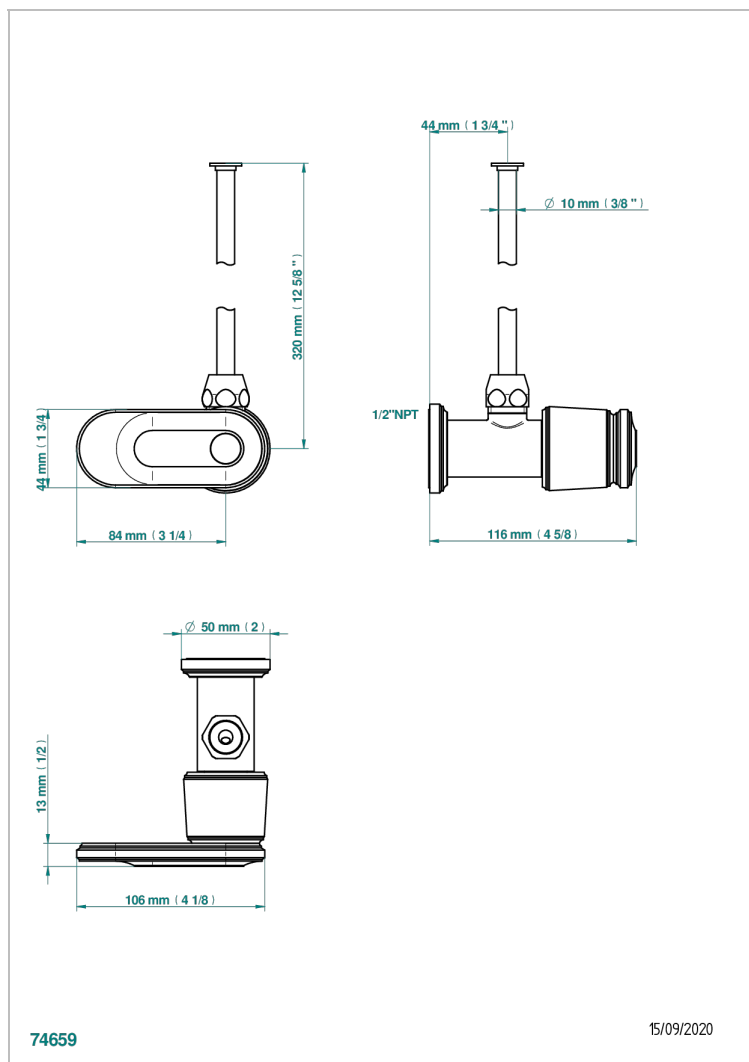

CORVAIR HOWLITE A MANETTES

U8G-181/SWC

THG
PARIS

Robinet de réglage jonction femelle avec tube de 50 cm et sachet d'adaptateur, rosace et croisillon de style standard américain pour wc

CARACTÉRISTIQUES

- Corvaire Howlite à manettes
- Robinet de réglage jonction femelle avec tube de 50 cm et sachet d'adaptateur, rosace et croisillon de style standard américain pour wc

FINITIONS DISPONIBLES

Bronze clair - D01
Chromé - A02
Chromé mat - C02
Doré brillant - F01
Doré mat - F07
Nickel brillant - B01

Nickel mat - C01
Noir mat céramique - D30
Or pâle - F30
Or pâle mat - F31
Pvd blush - H62
Pvd blush mat - H60