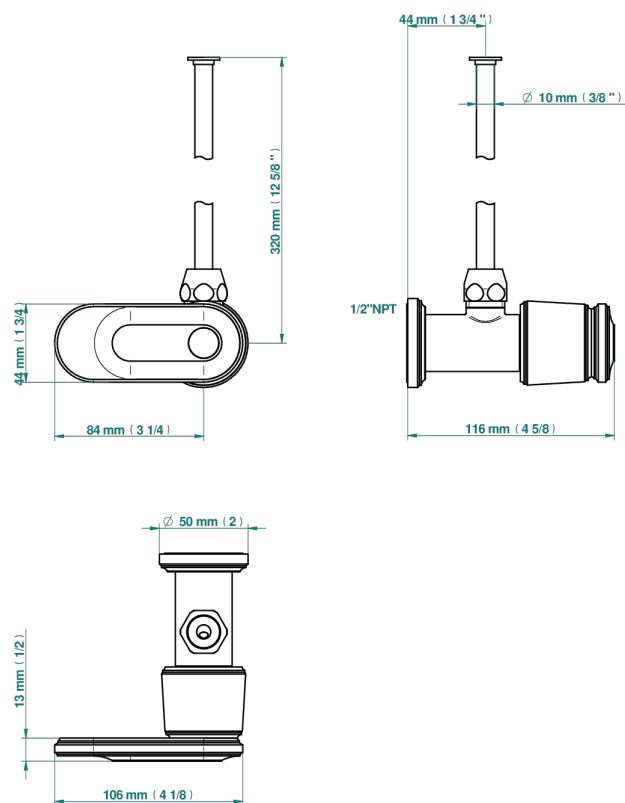

CORVAIR HOWLITE CON MANETAS

U8G-181/SWC

Angle valve with 3/8 toiletsupply quick adaptator set

THG[®]
PARIS

74659

15/09/2020

CARACTERÍSTICAS

- Corvaire Howlite con manetas
- Angle valve with 3/8 toiletsupply quick adaptator set

ACABADOS DISPONIBLES

Bronce claro - D01
Cerámica negra mate - D30
Cromo - A02
Cromo mate - C02
Dorado - F01
Dorado mate - F07

Dorado pálido - F30
Dorado pálido mate (sin barniz) - F31
Niquel - B01
Niquel mate - C01
Pvd blush - H62
Pvd blush mate - H60