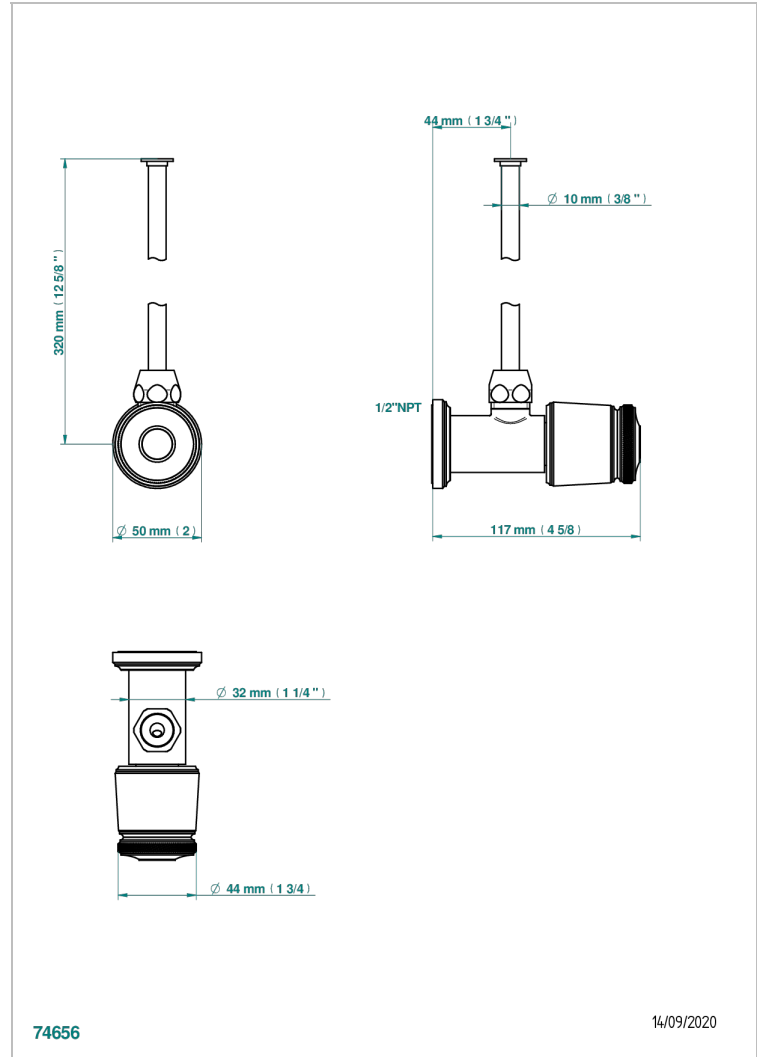

CORVAIR FIOR DI BOSCO

U8K-181/SWC

THG
PARIS

Robinet de réglage jonction femelle avec tube de 50 cm et sachet d'adaptateur, rosace et croisillon de style standard américain pour wc

CARACTÉRISTIQUES

- Corvoir Fior di Bosco
- Robinet de réglage jonction femelle avec tube de 50 cm et sachet d'adaptateur, rosace et croisillon de style standard américain pour wc

FINITIONS DISPONIBLES

Bronze clair - D01
Chromé - A02
Chromé mat - C02
Doré brillant - F01
Doré mat - F07
Nickel brillant - B01

Nickel mat - C01
Noir mat céramique - D30
Or pâle - F30
Or pâle mat - F31
Pvd blush - H62
Pvd blush mat - H60