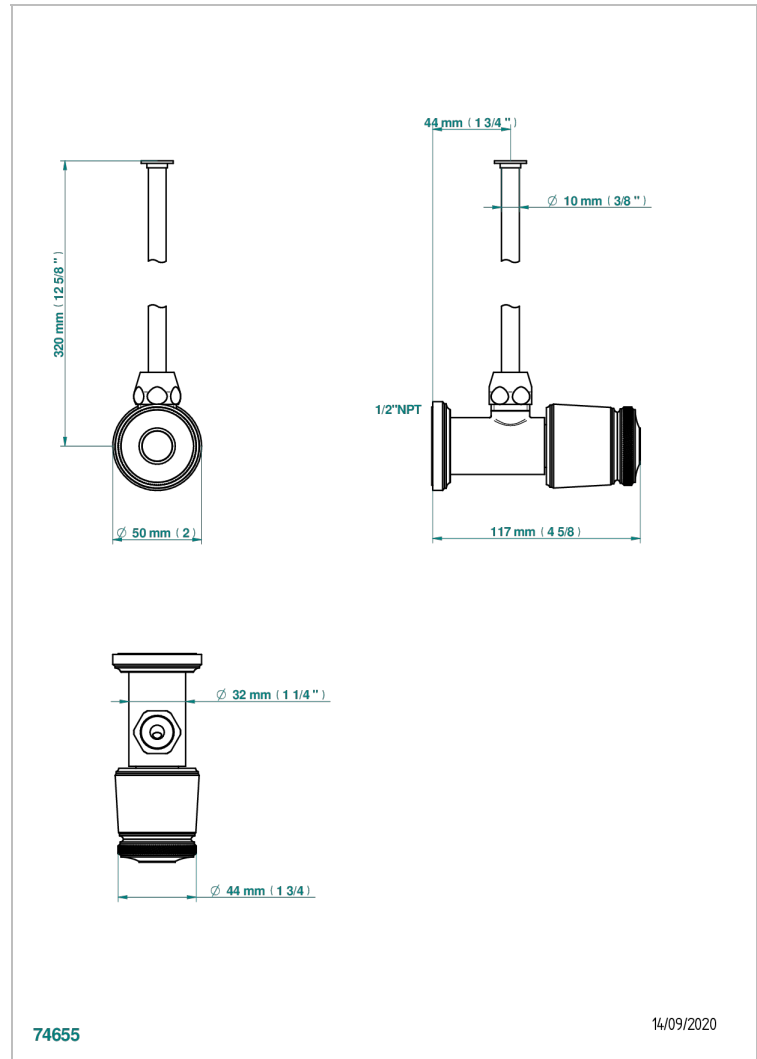

# CORVAIR PORTORO

U8H-181/SWC

THG  
PARIS

Robinet de réglage jonction femelle avec tube de 50 cm et sachet d'adaptateur, rosace et croisillon de style standard américain pour wc

## CARACTÉRISTIQUES

- Corvaair Portoro
- Robinet de réglage jonction femelle avec tube de 50 cm et sachet d'adaptateur, rosace et croisillon de style standard américain pour wc