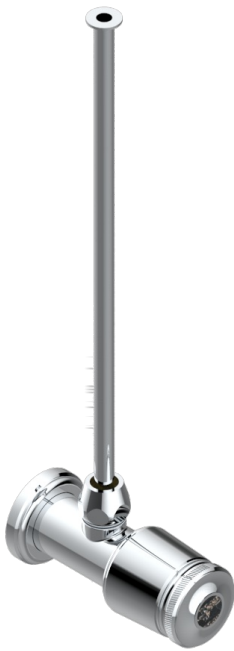

# CORVAIR PORTORO

U8H-181/SWC

THG  
PARIS

Robinet de réglage jonction femelle avec tube de 50 cm et sachet d'adaptateur, rosace et croisillon de style standard américain pour wc

## CARACTÉRISTIQUES

- Corvaair Portoro
- Robinet de réglage jonction femelle avec tube de 50 cm et sachet d'adaptateur, rosace et croisillon de style standard américain pour wc

## FINITIONS DISPONIBLES

Bronze clair - D01  
Chromé - A02  
Chromé mat - C02  
Doré brillant - F01  
Doré mat - F07  
Nickel brillant - B01

Nickel mat - C01  
Noir mat céramique - D30  
Or pâle - F30  
Or pâle mat - F31  
Pvd blush - H62  
Pvd blush mat - H60