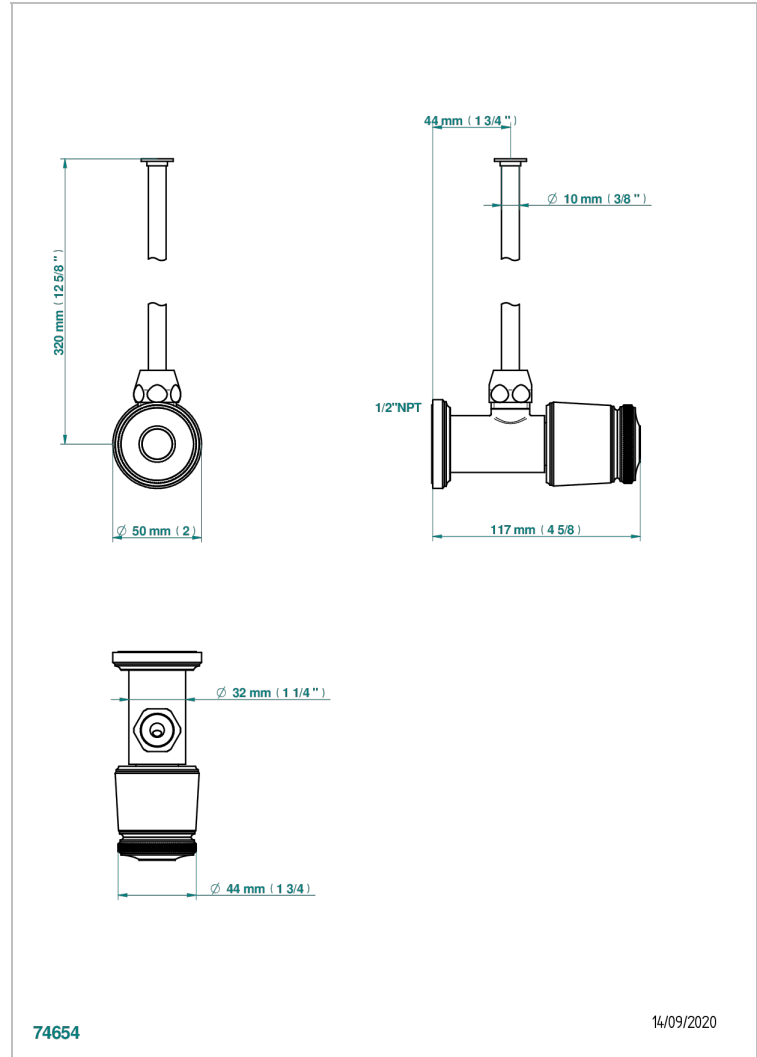

Robinet de réglage jonction femelle avec tube de 50 cm et sachet d'adaptateur, rosace et croisillon de style standard américain pour wc

CARACTÉRISTIQUES

- Corvaire Howlite
- Robinet de réglage jonction femelle avec tube de 50 cm et sachet d'adaptateur, rosace et croisillon de style standard américain pour wc

FINITIONS DISPONIBLES

Bronze clair - D01
Chromé - A02
Chromé mat - C02
Doré brillant - F01
Doré mat - F07
Nickel brillant - B01

Nickel mat - C01
Noir mat céramique - D30
Or pâle - F30
Or pâle mat - F31
Pvd blush - H62
Pvd blush mat - H60