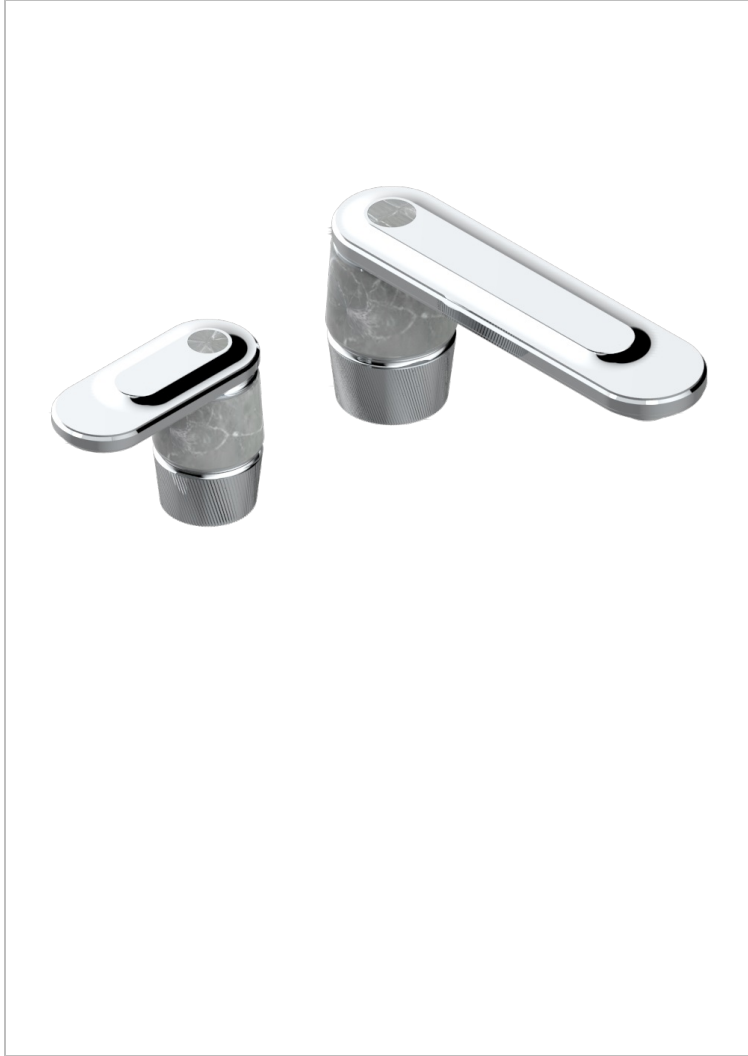

CORVAIR FIOR DI BOSCO CON MANETAS

U8L-6590/US

Mitigeur de lavabo bec à commande par cartouche progressive 2 trous, standard américain

CARACTERÍSTICAS

- Corvaire Fior di Bosco con manetas
- Mitigeur de lavabo bec à commande par cartouche progressive 2 trous, standard américain

ACABADOS DISPONIBLES

Bronce claro - D01
Cerámica negra mate - D30
Cromo - A02
Cromo mate - C02
Dorado - F01
Dorado mate - F07

Dorado pálido - F30
Dorado pálido mate (sin barniz) - F31
Níquel - B01
Níquel mate - C01
Pvd blush - H62
Pvd blush mate - H60