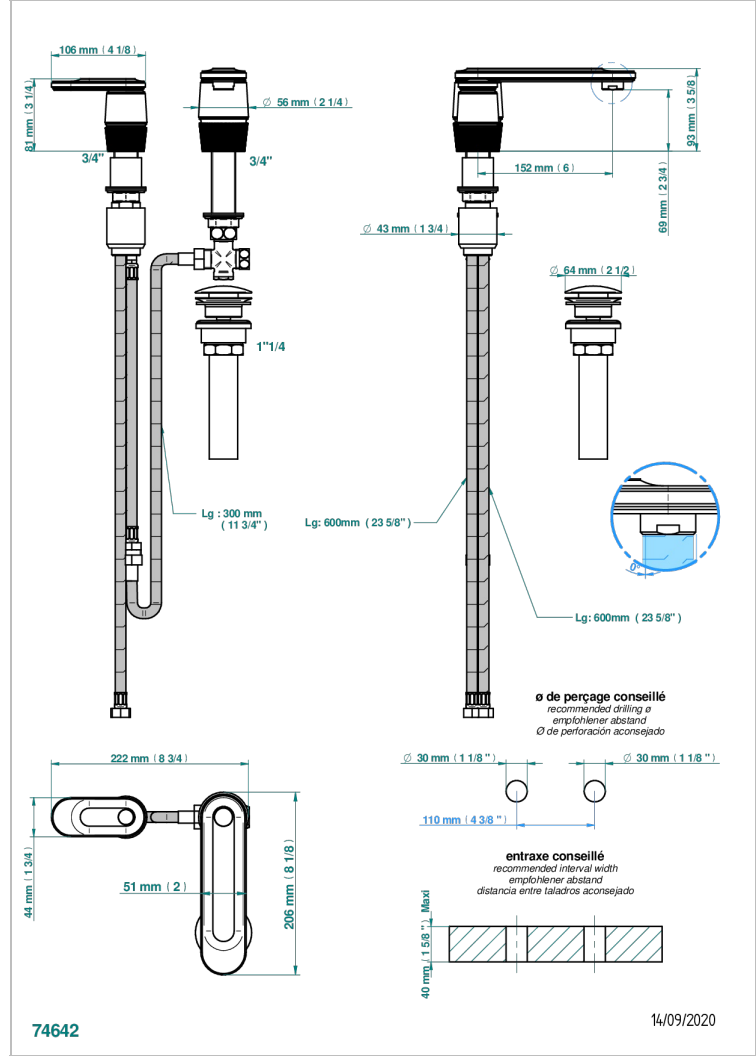

CORVAIR FIOR DI BOSCO CON MANETAS

U8L-6590/US

Mitigeur de lavabo bec à commande par cartouche progressive 2 trous, standard américain

CARACTERÍSTICAS

- Corvaire Fior di Bosco con manetas
- Mitigeur de lavabo bec à commande par cartouche progressive 2 trous, standard américain

ACABADOS DISPONIBLES

Bronce claro - D01
Cerámica negra mate - D30
Cromo - A02
Cromo mate - C02
Dorado - F01
Dorado mate - F07

Dorado pálido - F30
Dorado pálido mate (sin barniz) - F31
Níquel - B01
Níquel mate - C01
Pvd blush - H62
Pvd blush mate - H60