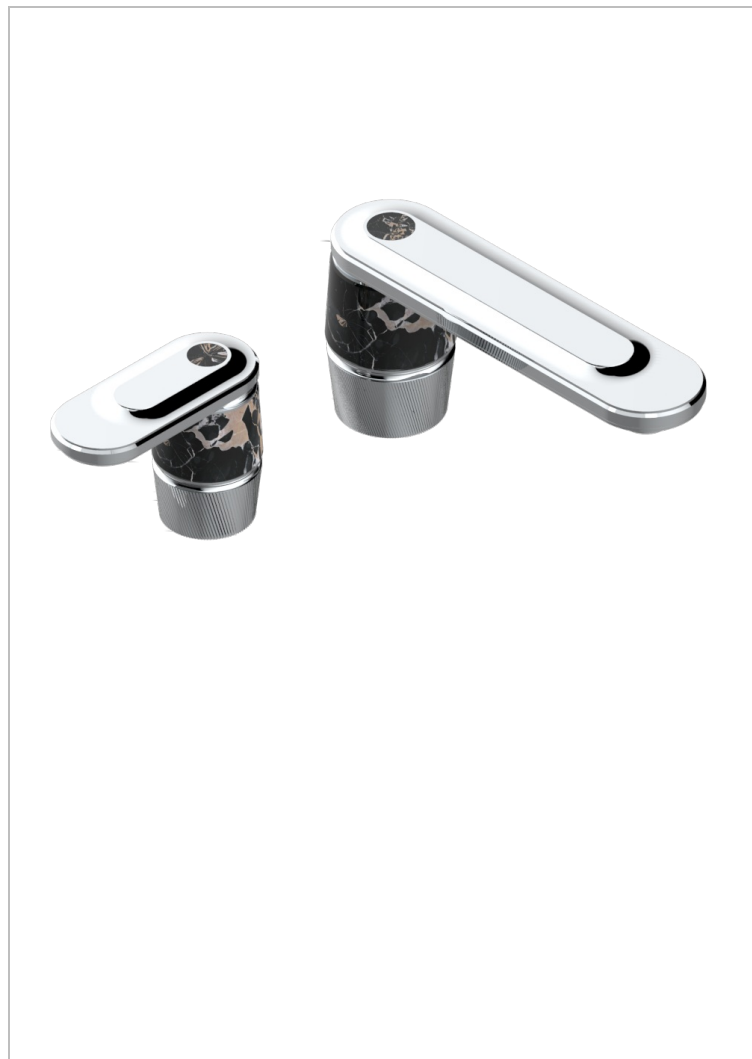

CORVAIR PORTORO CON MANETAS

U8J-6590/US

THG[®]
PARIS

Mitigeur de lavabo bec à commande par cartouche progressive 2 trous, standard américain

CARACTERÍSTICAS

- Corvair Portoro con manetas
- Mitigeur de lavabo bec à commande par cartouche progressive 2 trous, standard américain

ACABADOS DISPONIBLES

Bronce claro - D01
Cerámica negra mate - D30
Cromo - A02
Cromo mate - C02
Dorado - F01
Dorado mate - F07

Dorado pálido - F30
Dorado pálido mate (sin barniz) - F31
Níquel - B01
Níquel mate - C01
Pvd blush - H62
Pvd blush mate - H60