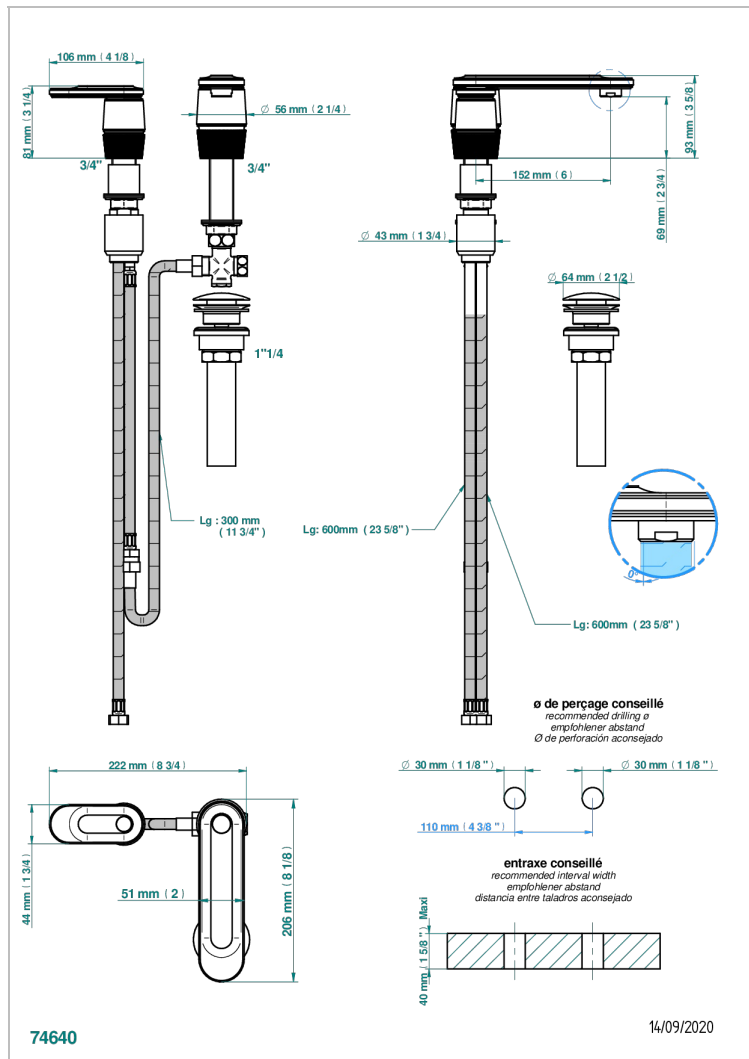

CORVAIR PORTORO CON MANETAS

U8J-6590/US

THG[®]
PARIS

Mitigeur de lavabo bec à commande par cartouche progressive 2 trous, standard américain

CARACTERÍSTICAS

- Corvair Portoro con manetas
- Mitigeur de lavabo bec à commande par cartouche progressive 2 trous, standard américain

ACABADOS DISPONIBLES

Bronce claro - D01
Cerámica negra mate - D30
Cromo - A02
Cromo mate - C02
Dorado - F01
Dorado mate - F07

Dorado pálido - F30
Dorado pálido mate (sin barniz) - F31
Níquel - B01
Níquel mate - C01
Pvd blush - H62
Pvd blush mate - H60