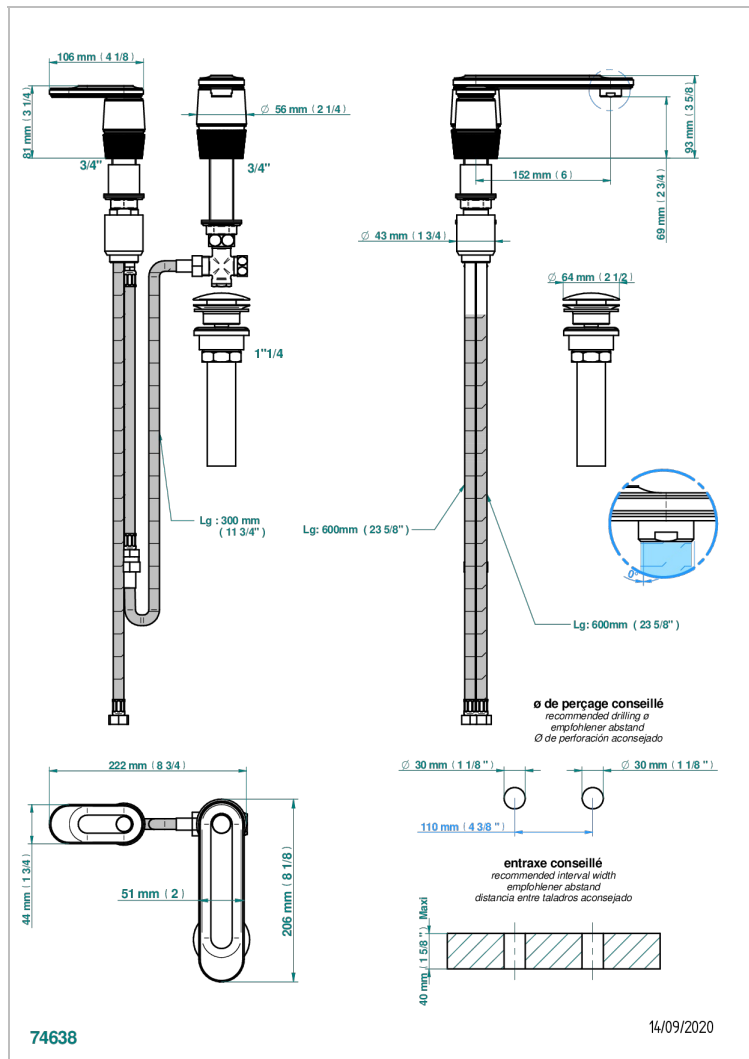

# CORVAIR HOWLITE CON MANETAS

U8G-6590/US

THG<sup>®</sup>  
PARIS

Mitigeur de lavabo bec à commande par cartouche progressive 2 trous, standard américain

## CARACTERÍSTICAS

- Corvaire Howlite con manetas
- Mitigeur de lavabo bec à commande par cartouche progressive 2 trous, standard américain