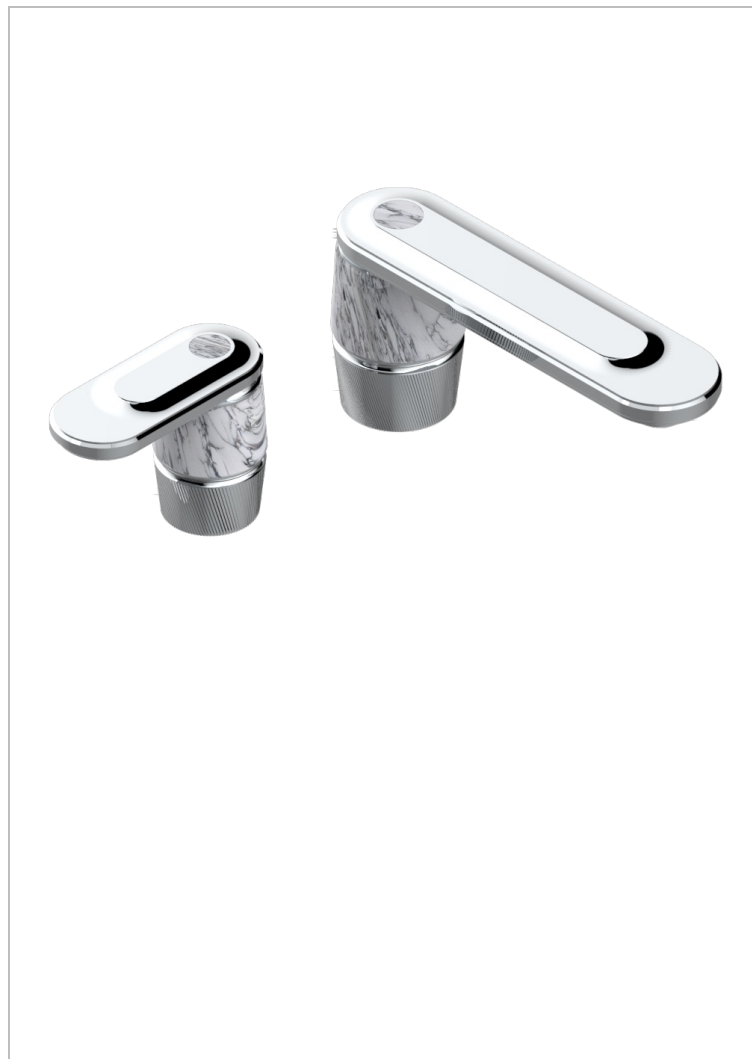

# CORVAIR HOWLITE CON MANETAS

U8G-6590/US

THG<sup>®</sup>  
PARIS

Mitigeur de lavabo bec à commande par cartouche progressive 2 trous, standard américain

## CARACTERÍSTICAS

- Corvaire Howlite con manetas
- Mitigeur de lavabo bec à commande par cartouche progressive 2 trous, standard américain

## ACABADOS DISPONIBLES

Bronce claro - D01  
Cerámica negra mate - D30  
Cromo - A02  
Cromo mate - C02  
Dorado - F01  
Dorado mate - F07

Dorado pálido - F30  
Dorado pálido mate (sin barniz) - F31  
Níquel - B01  
Níquel mate - C01  
Pvd blush - H62  
Pvd blush mate - H60