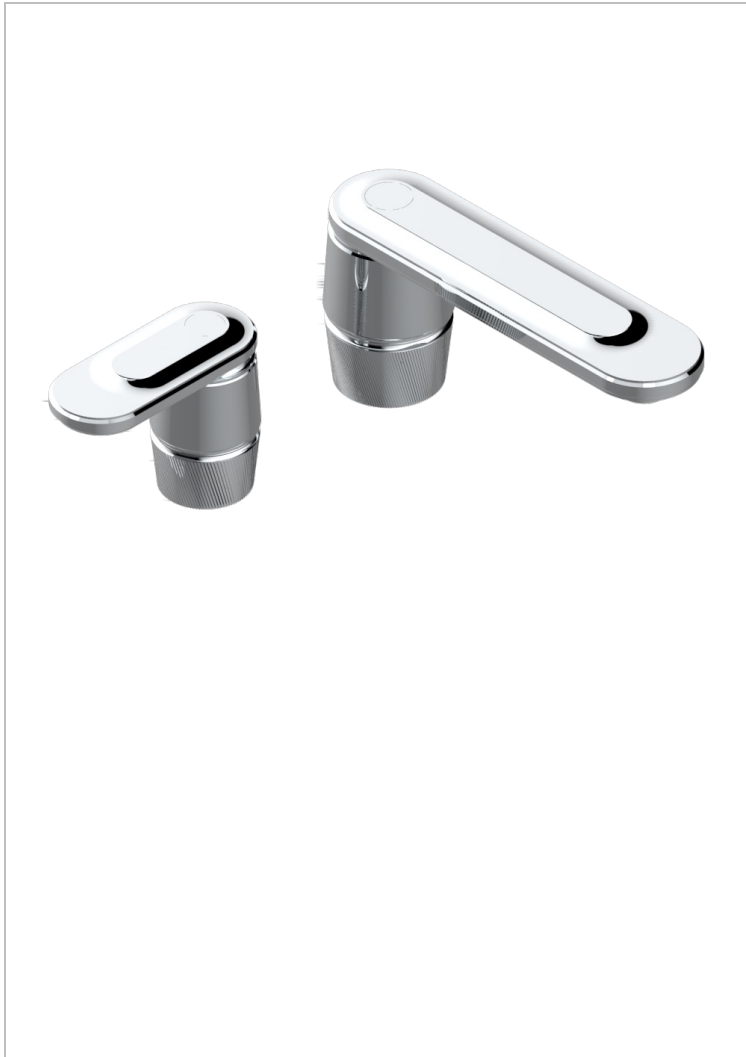

# CORVAIR A MANETTES

U8E-6590/US

THG<sup>®</sup>  
PARIS

Mitigeur de lavabo bec à commande par cartouche progressive 2 trous, standard américain

## CARACTÉRISTIQUES

- Corvaire à manettes
- Mitigeur de lavabo bec à commande par cartouche progressive 2 trous, standard américain

## FINITIONS DISPONIBLES

Bronze clair - D01  
Chromé - A02  
Chromé insert doré - GA1  
Chromé mat - CO2  
Doré brillant - F01  
Doré mat - F07

Nickel brillant - B01  
Nickel mat - C01  
Noir mat céramique - D30  
Or pâle - F30  
Or pâle mat - F31  
Pvd blush - H62