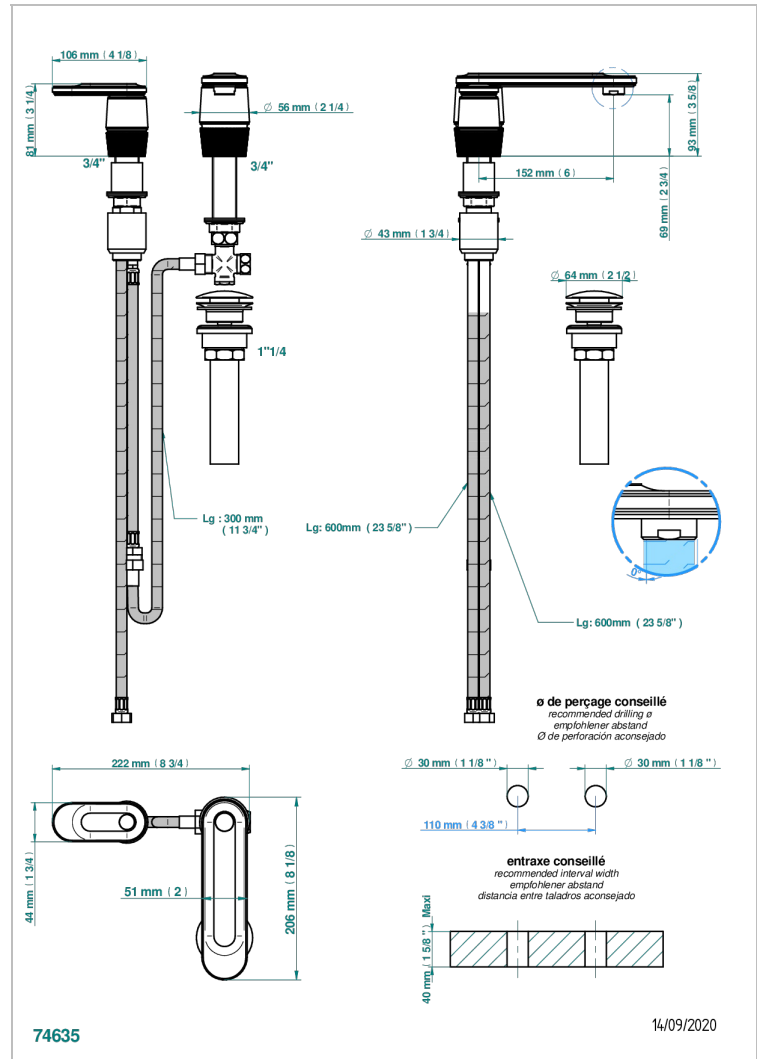

# CORVAIR A MANETTES

U8E-6590/US

THG<sup>®</sup>  
PARIS

Mitigeur de lavabo bec à commande par cartouche progressive 2 trous, standard américain

## CARACTÉRISTIQUES

- Corvaire à manettes
- Mitigeur de lavabo bec à commande par cartouche progressive 2 trous, standard américain