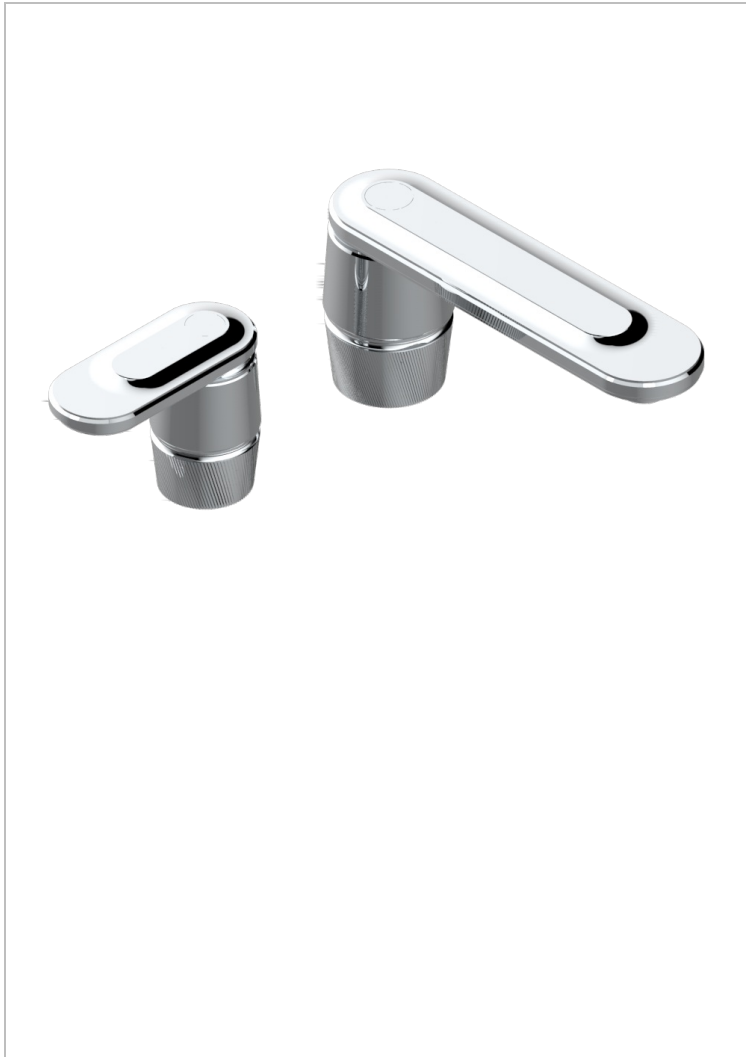

# CORVAIR CON MANETAS

U8E-6590/US

THG<sup>®</sup>  
PARIS

Mitigeur de lavabo bec à commande par cartouche progressive 2 trous, standard américain

## CARACTERÍSTICAS

- Corvaire con manetas
- Mitigeur de lavabo bec à commande par cartouche progressive 2 trous, standard américain

## ACABADOS DISPONIBLES

Bronce claro - D01  
Cerámica negra mate - D30  
Cromo - A02  
Cromo mate - C02  
Dorado - F01  
Dorado mate - F07

Dorado pálido - F30  
Dorado pálido mate (sin barniz) - F31  
Níquel - B01  
Níquel mate - C01  
Polished chrome with gold inlay - GA1  
Pvd blush - H62