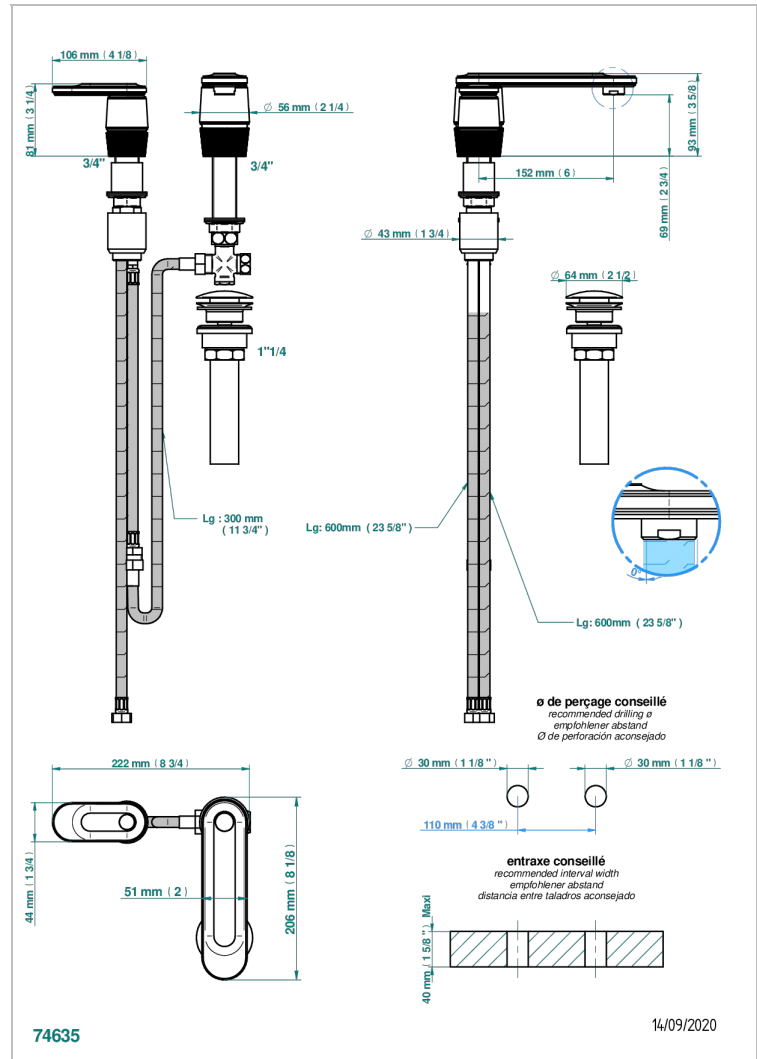

# CORVAIR CON MANETAS

U8E-6590/US

THG<sup>®</sup>  
PARIS

Mitigeur de lavabo bec à commande par cartouche progressive 2 trous, standard américain

## CARACTERÍSTICAS

- Corvaire con manetas
- Mitigeur de lavabo bec à commande par cartouche progressive 2 trous, standard américain