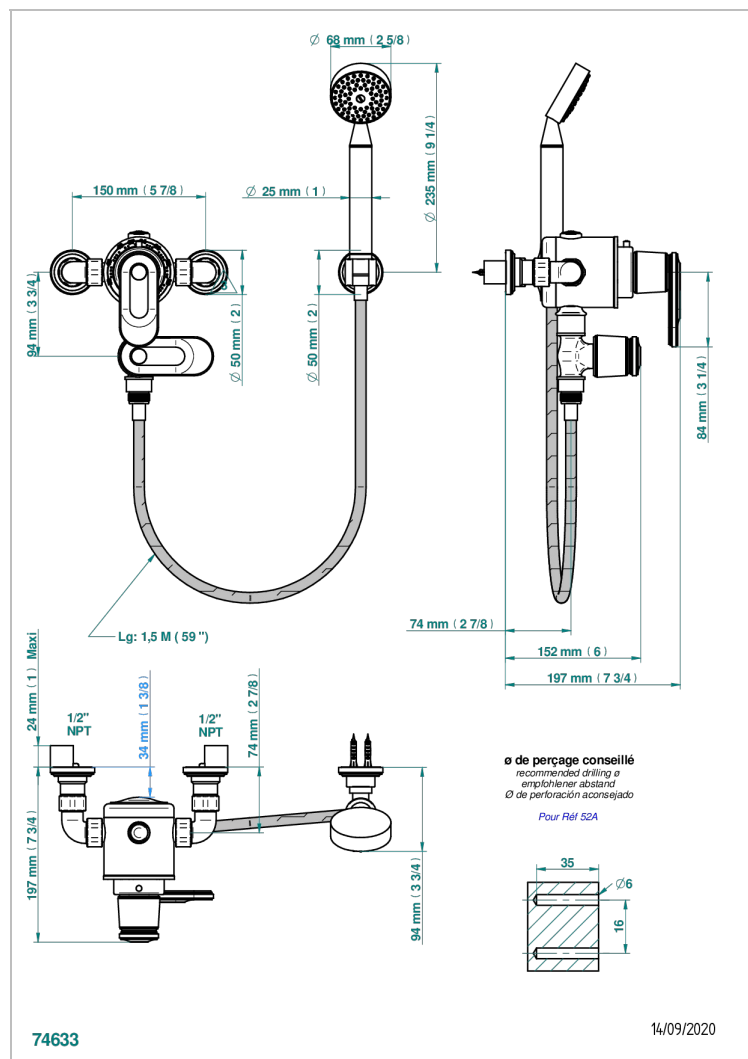

CORVAIR FIOR DI BOSCO A MANETTES

U8L-2644TR/US

Mitigeur thermostatique apparent de douche mural 1/2" avec robinets d'arrêt, entraxe 150 mm avec douchette, flexible 1,50 m et crochet fixe, standard américain

CARACTÉRISTIQUES

- Corvoir Fior di Bosco à manettes
- Mitigeur thermostatique apparent de douche mural 1/2" avec robinets d'arrêt, entraxe 150 mm avec douchette, flexible 1,50 m et crochet fixe, standard américain