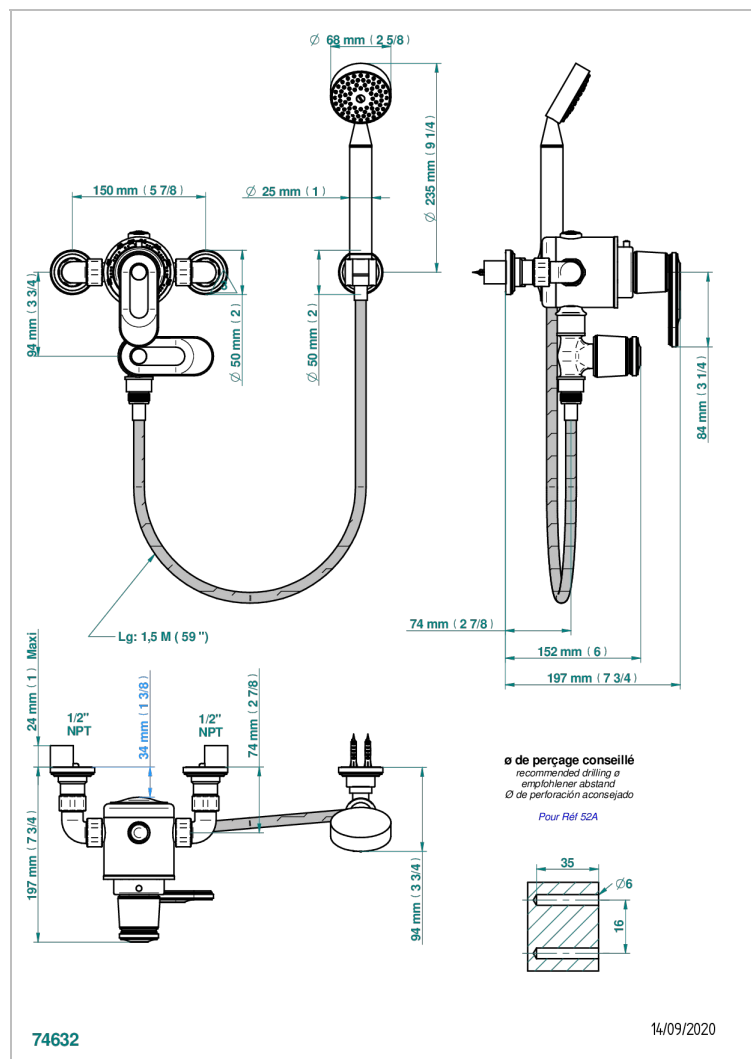

# CORVAIR PORTORO A MANETTES

U8J-2644TR/US

Mitigeur thermostatique apparent de douche mural 1/2" avec robinets d'arrêt, entraxe 150 mm avec douchette, flexible 1,50 m et crochet fixe, standard américain

## CARACTÉRISTIQUES

- Corvoir Portoro à manettes
- Mitigeur thermostatique apparent de douche mural 1/2" avec robinets d'arrêt, entraxe 150 mm avec douchette, flexible 1,50 m et crochet fixe, standard américain