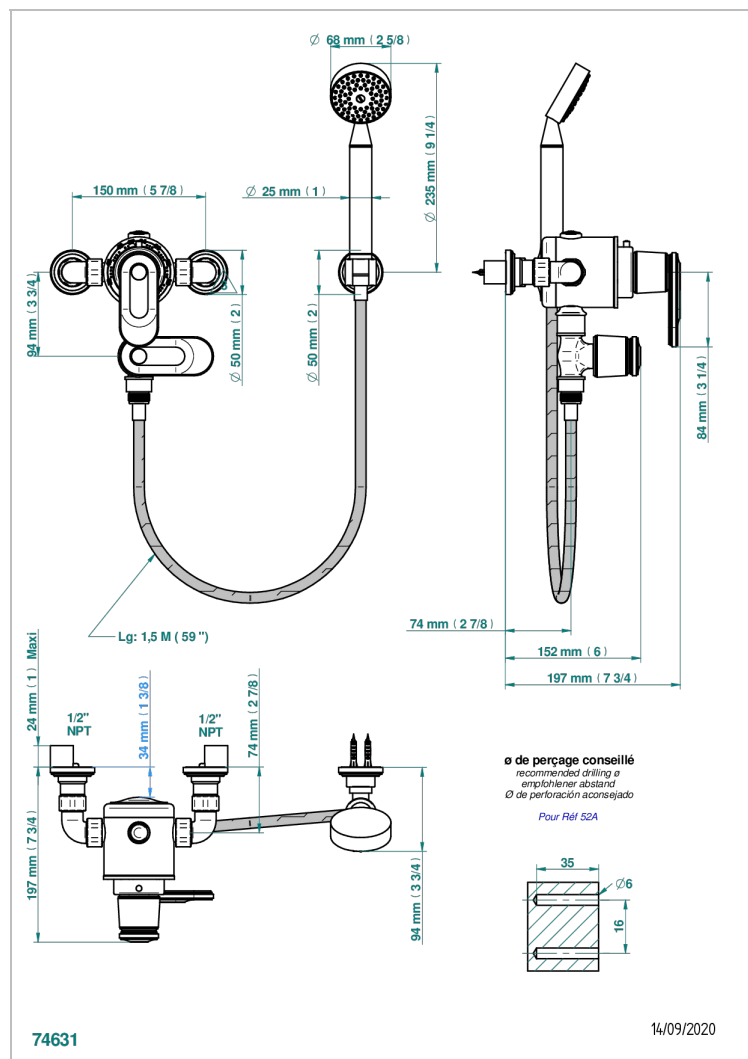

# CORVAIR HOWLITE A MANETTES

U8G-2644TR/US

Mitigeur thermostatique apparent de douche mural 1/2" avec robinets d'arrêt, entraxe 150 mm avec douchette, flexible 1,50 m et crochet fixe, standard américain

## CARACTÉRISTIQUES

- Corvair Howlite à manettes
- Mitigeur thermostatique apparent de douche mural 1/2" avec robinets d'arrêt, entraxe 150 mm avec douchette, flexible 1,50 m et crochet fixe, standard américain

## FINITIONS DISPONIBLES

Bronze clair - D01  
Chromé - A02  
Chromé mat - C02  
Doré brillant - F01  
Doré mat - F07  
Nickel brillant - B01

Nickel mat - C01  
Noir mat céramique - D30  
Or pâle - F30  
Or pâle mat - F31  
Pvd blush - H62  
Pvd blush mat - H60