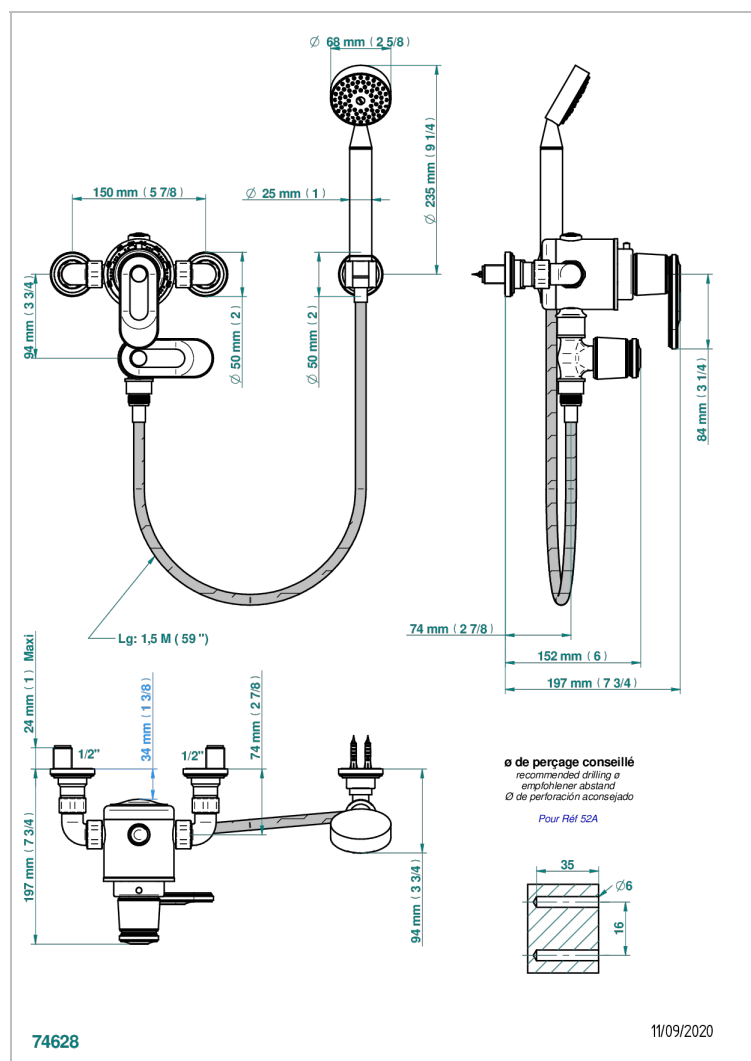

CORVAIR FIOR DI BOSCO A MANETTES

U8L-2644TR

Mitigeur thermostatique apparent de douche mural 1/2" avec robinets d'arrêt, entraxe 150 mm avec douchette, flexible 1m50 et crochet fixe

CARACTÉRISTIQUES

- Corvoir Fior di Bosco à manettes
- Mitigeur thermostatique apparent de douche mural 1/2" avec robinets d'arrêt, entraxe 150 mm avec douchette, flexible 1m50 et crochet fixe

SPÉCIFICATIONS TECHNIQUES

- Recommandé : 3 bars (max. 5 bars) - Advised : 43,5 psi (max. 72 psi)
- 9,5 l/min à 3 bars (2.5 gpm at 43.5 psi)

FINITIONS DISPONIBLES

Bronze clair - D01
Chromé - A02
Chromé mat - C02
Doré brillant - F01
Doré mat - F07
Nickel brillant - B01