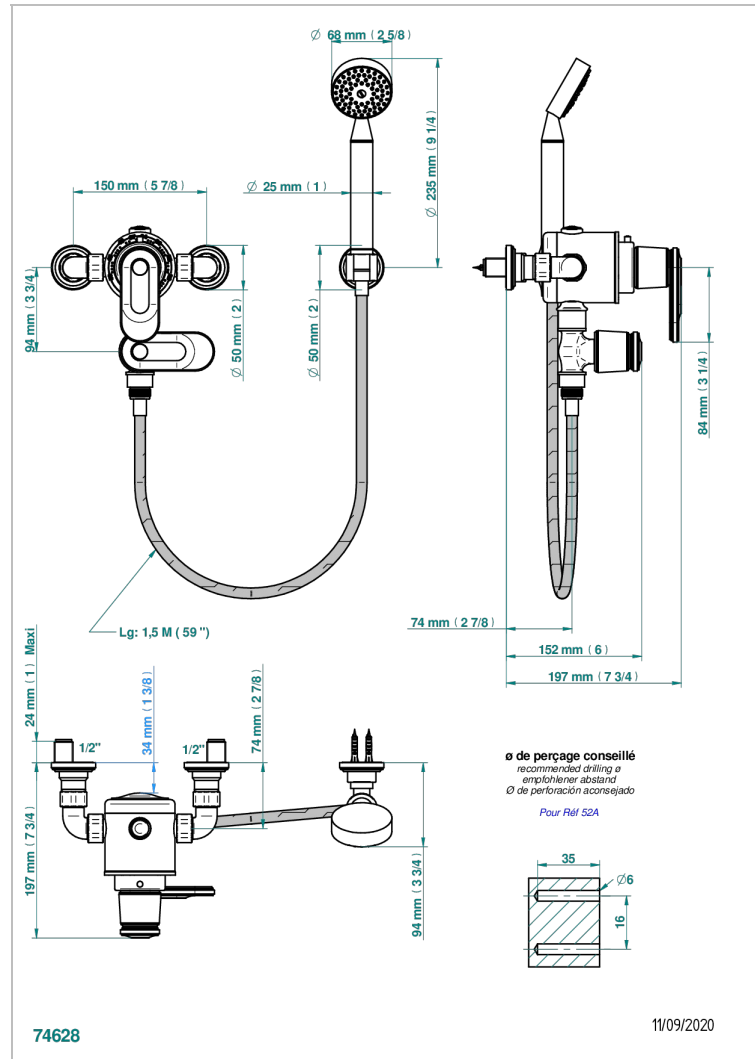

# CORVAIR FIOR DI BOSCO CON MANETAS

U8L-2644TR

THG<sup>®</sup>  
PARIS

Monobloc termostato de ducha 1/2" con llave de paso (150 mm) con teleducha, flexo 1 m 50 y soporte mural fijo

## CARACTERÍSTICAS

- Corvairst Fior di Bosco con manetas
- Monobloc termostato de ducha 1/2" con llave de paso (150 mm) con teleducha, flexo 1 m 50 y soporte mural fijo

## ESPECIFICACIONES TÉCNICAS

- Recommandé : 3 bars (max. 5 bars) - Advised : 43,5 psi (max. 72 psi)
- 9,5 l/min à 3 bars (2.5 gpm at 43.5 psi)