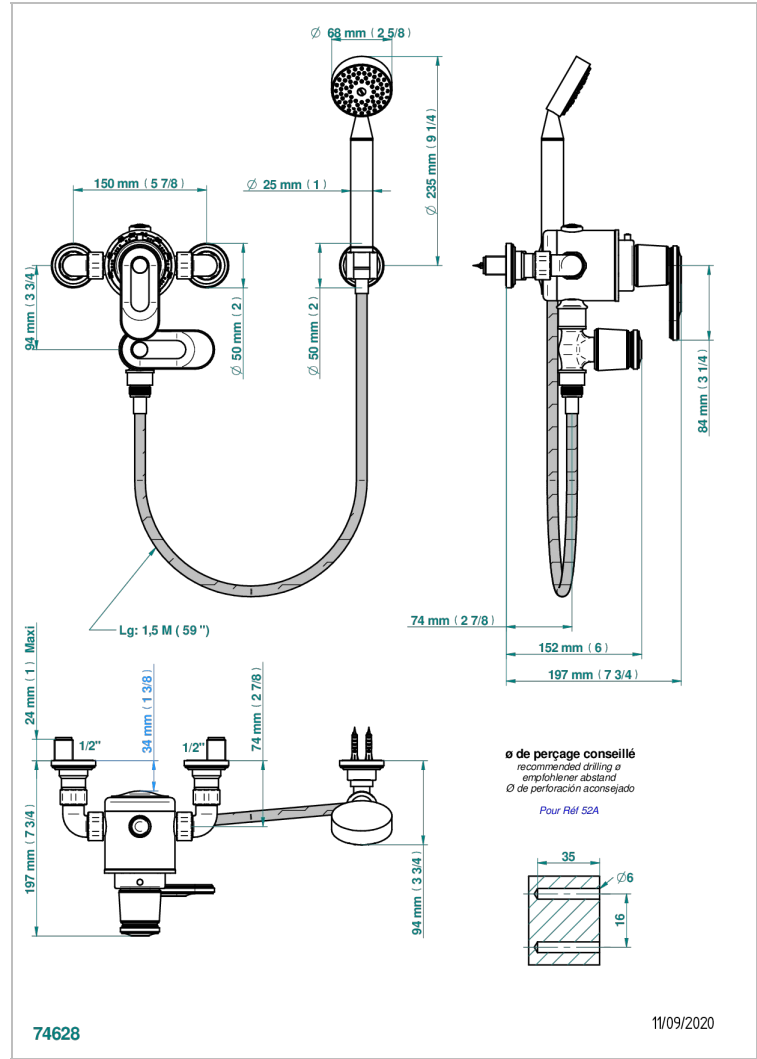

# CORVAIR FIOR DI BOSCO CON MANETAS

U8L-2644TR

THG<sup>®</sup>  
PARIS

Monobloc termostato de ducha 1/2" con llave de paso (150 mm) con teleducha, flexo 1 m 50 y soporte mural fijo

## CARACTERÍSTICAS

- Corvairst Fior di Bosco con manetas
- Monobloc termostato de ducha 1/2" con llave de paso (150 mm) con teleducha, flexo 1 m 50 y soporte mural fijo

## ESPECIFICACIONES TÉCNICAS

- Recommandé : 3 bars (max. 5 bars) - Advised : 43,5 psi (max. 72 psi)
- 9,5 l/min à 3 bars (2.5 gpm at 43.5 psi)