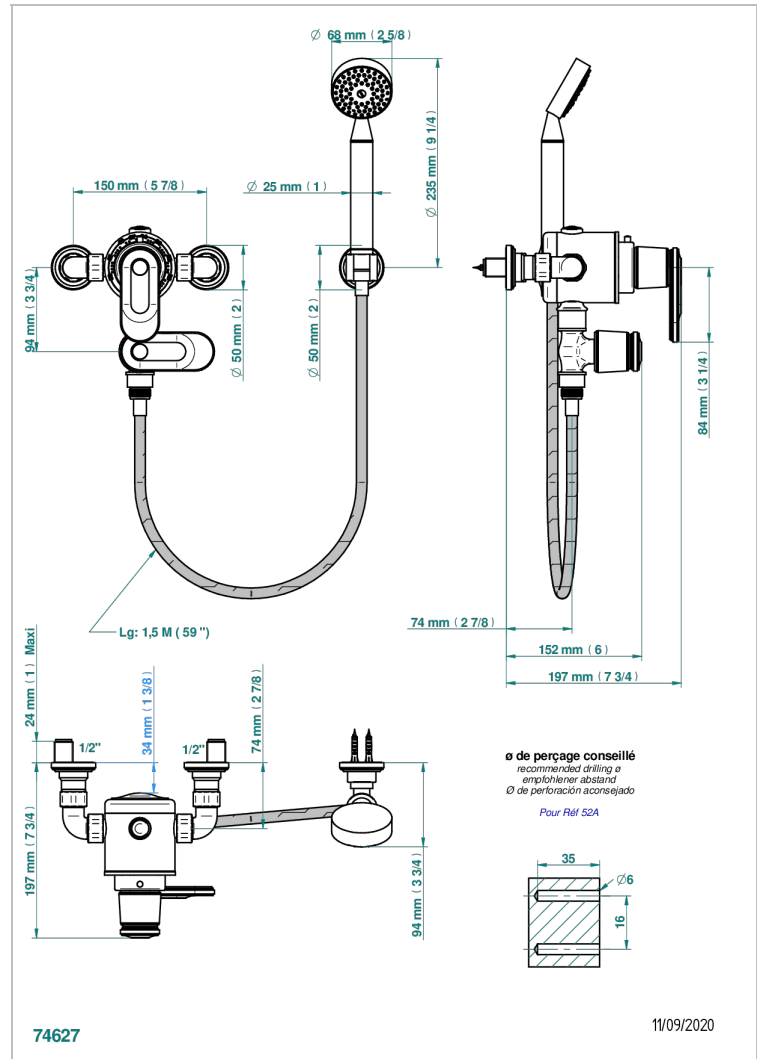

# CORVAIR PORTORO CON MANETAS

U8J-2644TR

Monobloc termostato de ducha 1/2" con llave de paso (150 mm) con teleducha, flexo 1 m 50 y soporte mural fijo

## CARACTERÍSTICAS

- Corvaair Portoro con manetas
- Monobloc termostato de ducha 1/2" con llave de paso (150 mm) con teleducha, flexo 1 m 50 y soporte mural fijo

## ESPECIFICACIONES TÉCNICAS

- Recommandé : 3 bars (max. 5 bars) - Advised : 43,5 psi (max. 72 psi)
- 9,5 l/min à 3 bars (2.5 gpm at 43.5 psi)