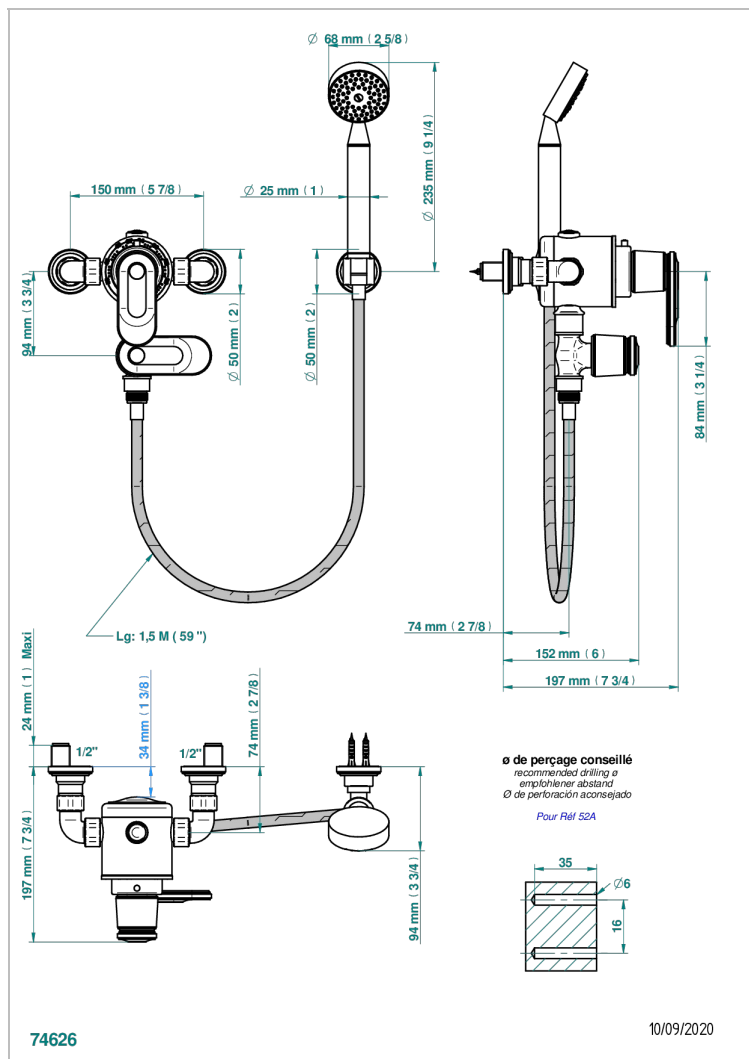

CORVAIR HOWLITE CON MANETAS

U8G-2644TR

THG[®]
PARIS

Monobloc termostato de ducha 1/2" con llave de paso (150 mm) con teleducha, flexo 1 m 50 y soporte mural fijo

CARACTERÍSTICAS

- Corvaire Howlite con manetas
- Monobloc termostato de ducha 1/2" con llave de paso (150 mm) con teleducha, flexo 1 m 50 y soporte mural fijo

ESPECIFICACIONES TÉCNICAS

- Reconnmandé : 3 bars (max. 5 bars) - Advised : 43,5 psi (max. 72 psi)
- 9,5 l/min à 3 bars (2.5 gpm at 43.5 psi)

ACABADOS DISPONIBLES

Bronce claro - D01
Cerámica negra mate - D30
Cromo - A02
Cromo mate - C02
Dorado - F01
Dorado mate - F07