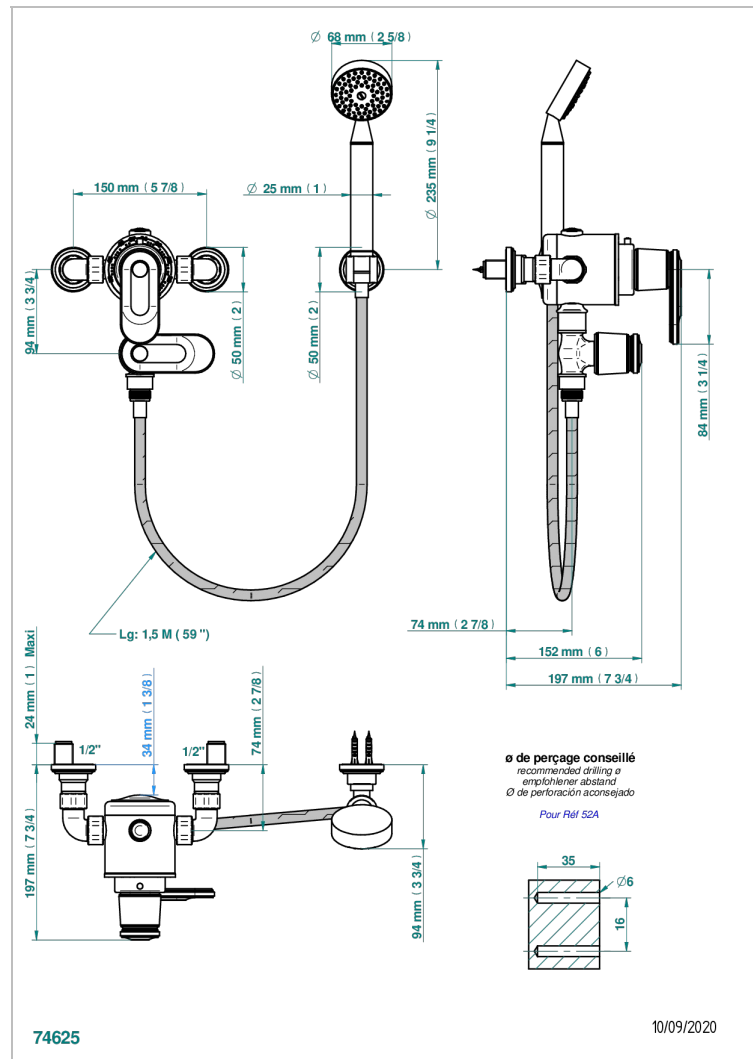

CORVAIR CON MANETAS

U8E-2644TR

THG[®]
PARIS

Monobloc termostato de ducha 1/2" con llave de paso (150 mm) con teleducha, flexo 1 m 50 y soporte mural fijo

74625

10/09/2020

CARACTERÍSTICAS

- Corvaire con manetas
- Monobloc termostato de ducha 1/2" con llave de paso (150 mm) con teleducha, flexo 1 m 50 y soporte mural fijo

ESPECIFICACIONES TÉCNICAS

- Recommandé : 3 bars (max. 5 bars) - Advised : 43,5 psi (max. 72 psi)
- 9,5 l/min à 3 bars (2.5 gpm at 43.5 psi)

ACABADOS DISPONIBLES

Bronce claro - D01
Cerámica negra mate - D30
Cromo - A02
Cromo mate - C02
Dorado - F01
Dorado mate - F07