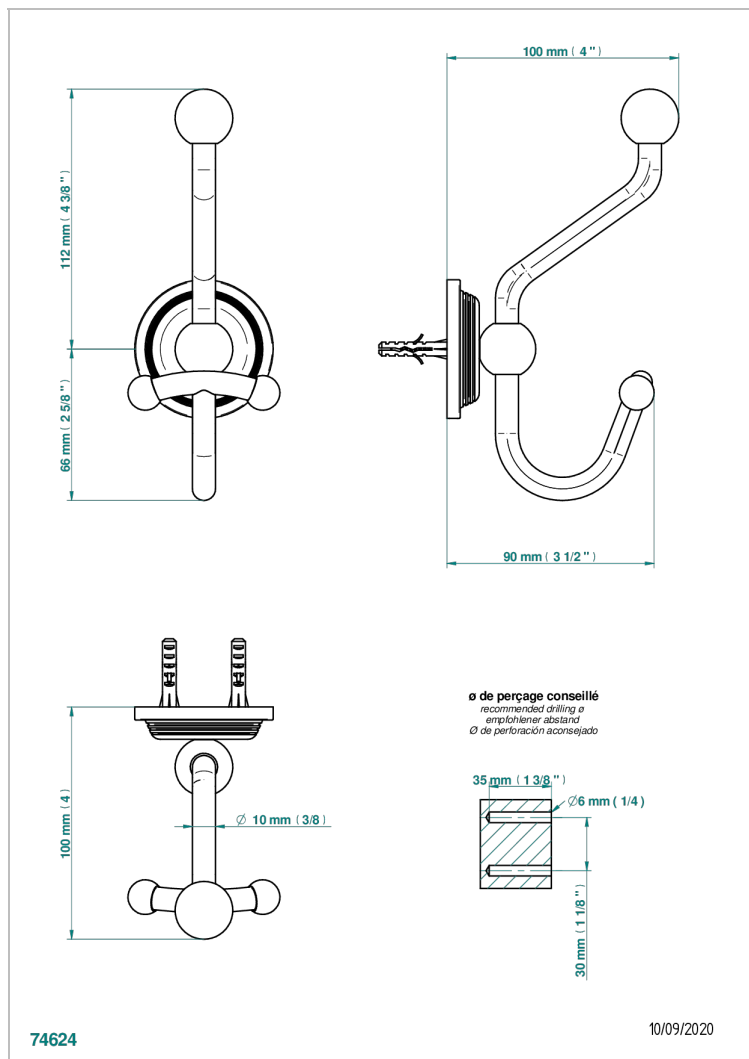

## CARACTÉRISTIQUES

- West Coast Onyx blanc à manettes
- Porte-peignoir double