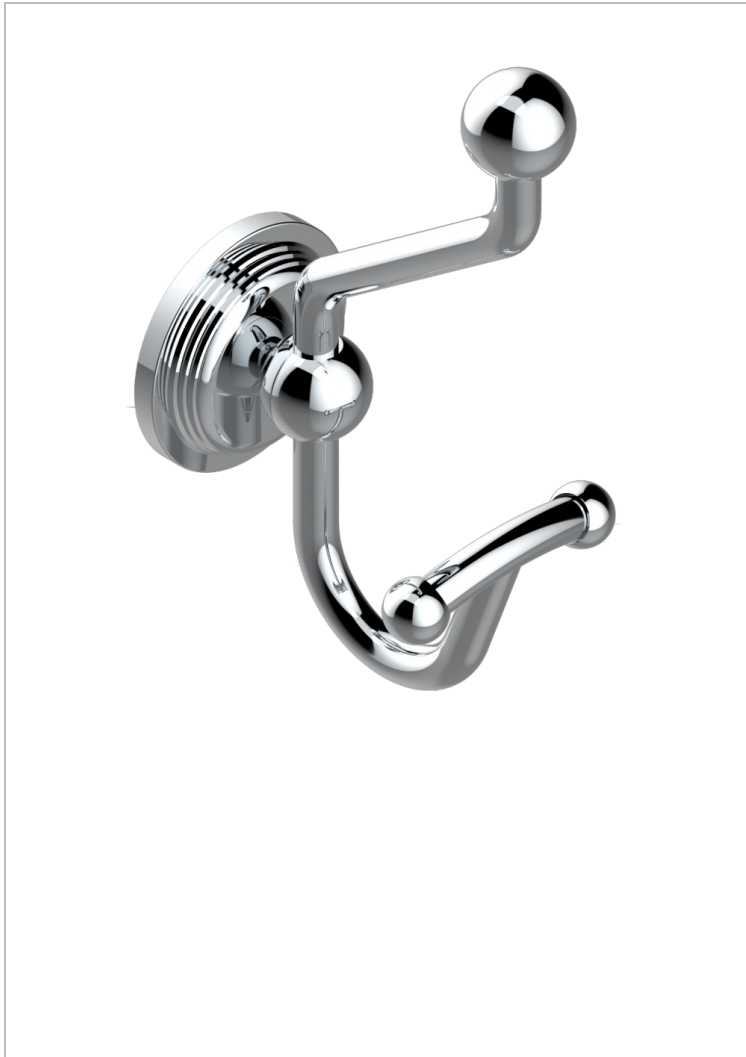

WEST COAST WHITE ONYX WITH LEVER HANDLES

THG[®]
PARIS

U9H-510A

Percha doble para albornoz

CARACTERÍSTICAS

- West Coast White Onyx with lever handles
- Percha doble para albornoz

ACABADOS DISPONIBLES

Bronce claro - D01
Cerámica negra mate - D30
Cobre viejo mate - H07
Cromo - A02
Cromo mate - C02
Dorado - F01

Dorado mate - F07
Dorado pálido - F30
Dorado pálido mate (sin barniz) - F31
Natural smoked Brass - A13
Níquel - B01
Níquel mate - C01

Níquel viejo - H28
Pvd blush - H62
Pvd blush mate - H60
Pvd color latón - H49
Pvd color latón mate - H50
Pvd color níquel - H55

Pvd color níquel mate - H56
Pvd color oro - H52
Pvd color oro mate - H53
Pvd grafito - H64
Pvd grafito mate - H65
Pvd marrón bronce - F33

Pvd marrón bronce mate - F34
Pvd umber - H66
Pvd umber mate - H67