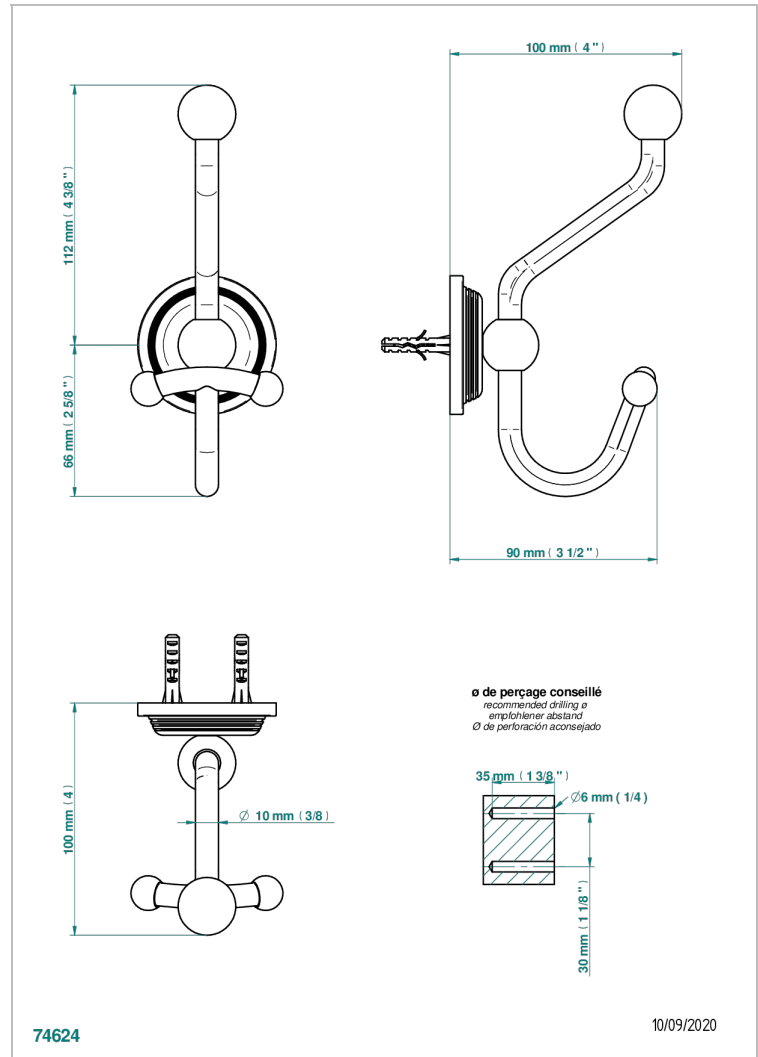

WEST COAST WHITE ONYX WITH LEVER HANDLES

THG[®]
PARIS

U9H-510A

Percha doble para albornoz

CARACTERÍSTICAS

- West Coast White Onyx with lever handles
- Percha doble para albornoz

ACABADOS DISPONIBLES

Bronce claro - D01
Cerámica negra mate - D30
Cobre viejo mate - H07
Cromo - A02
Cromo mate - C02
Dorado - F01