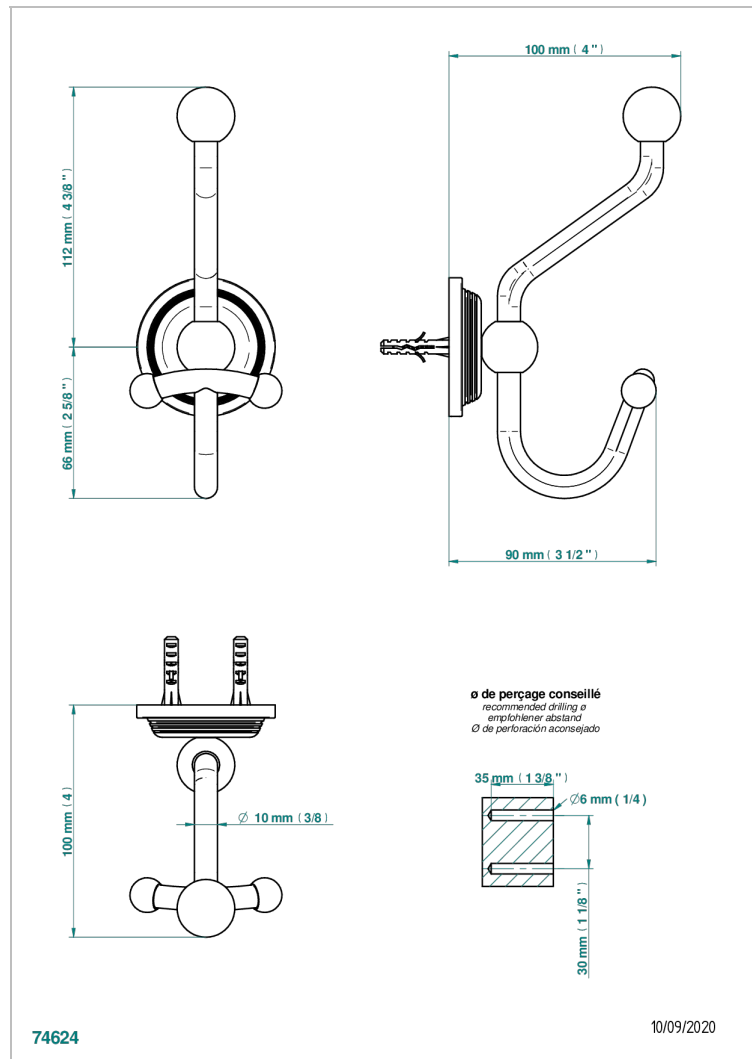

## CARACTÉRISTIQUES

- West Coast Onyx blanc à manettes
- Porte-peignoir double