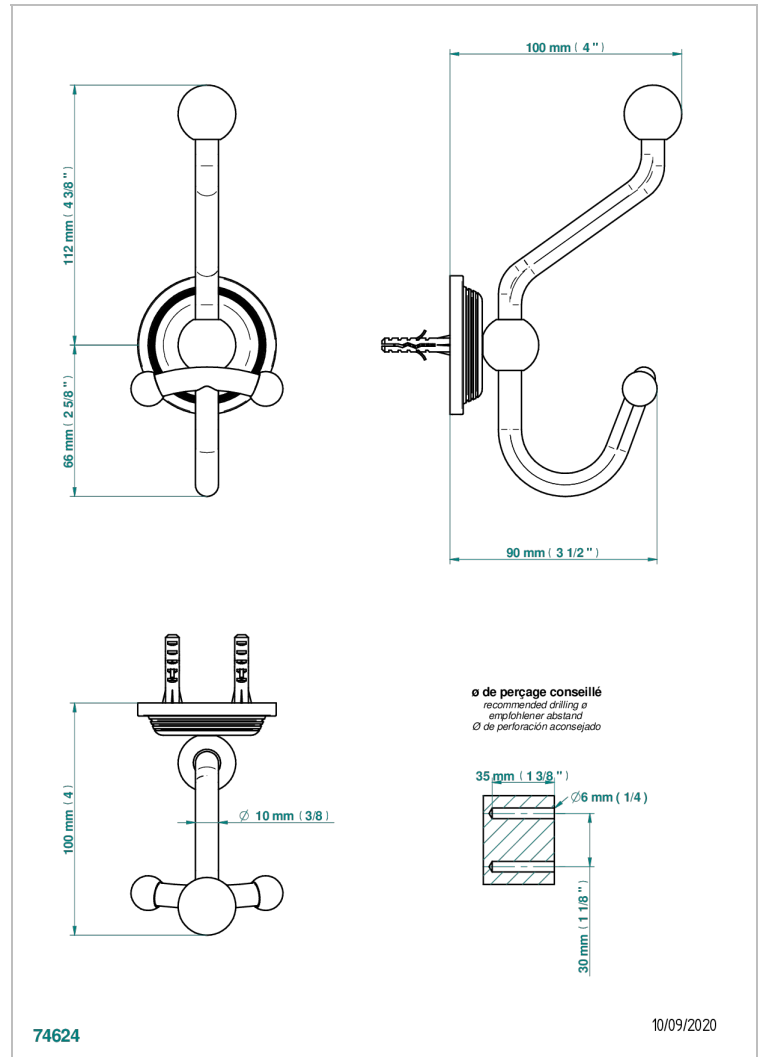

# WEST COAST WHITE ONYX WITH LEVER HANDLES

THG<sup>®</sup>  
PARIS

U9H-510A

Percha doble para albornoz

## CARACTERÍSTICAS

- West Coast White Onyx with lever handles
- Percha doble para albornoz