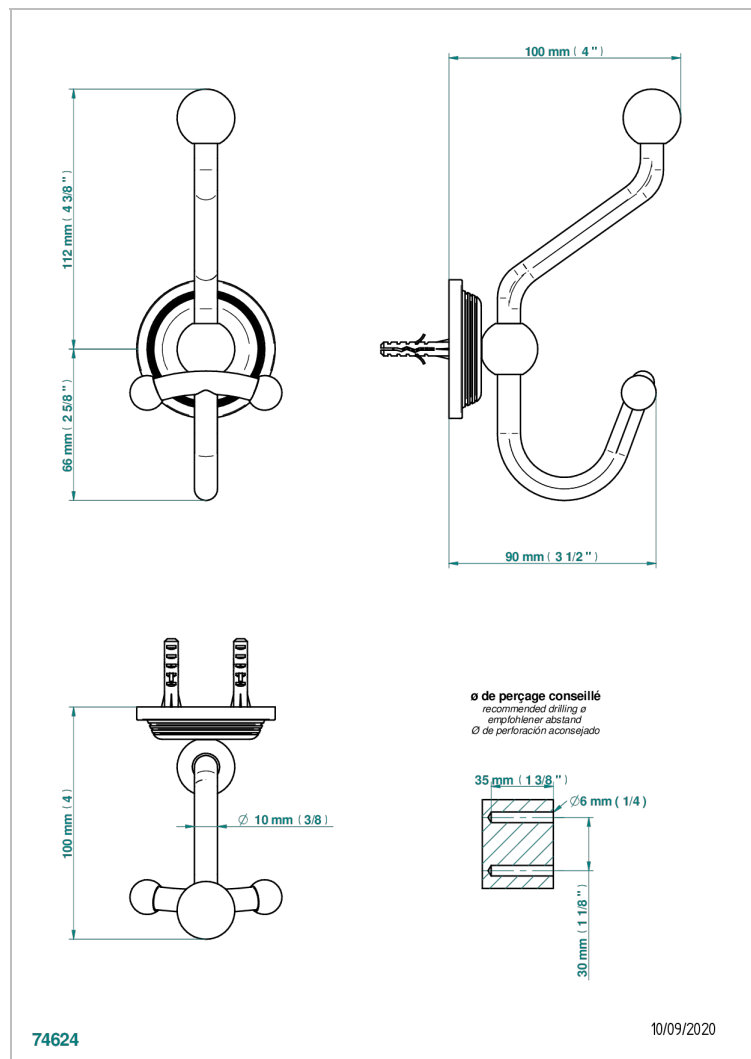

## CARACTÉRISTIQUES

- West Coast Onyx blanc à manettes
- Porte-peignoir double