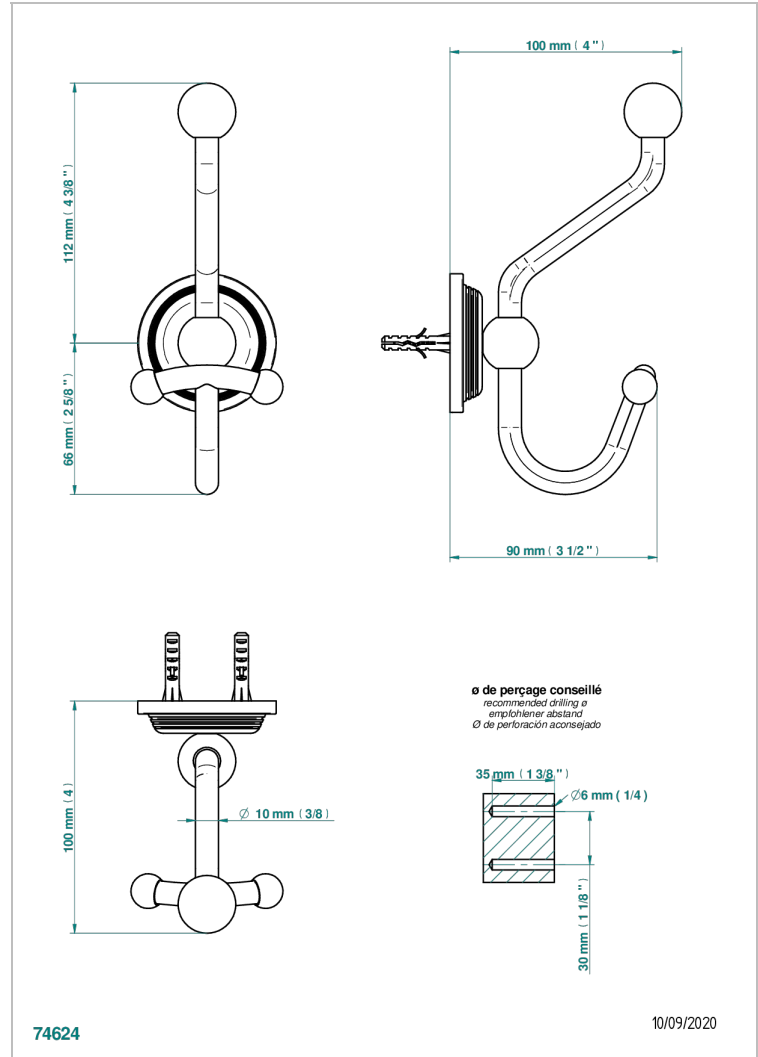

WEST COAST WHITE ONYX

U9G-510A

Percha doble para albornoz

THG[®]
PARIS

CARACTERÍSTICAS

- West Coast White Onyx
- Percha doble para albornoz

ACABADOS DISPONIBLES

Bronce claro - D01
Cerámica negra mate - D30
Cobre viejo mate - H07
Cromo - A02
Cromo mate - C02
Dorado - F01