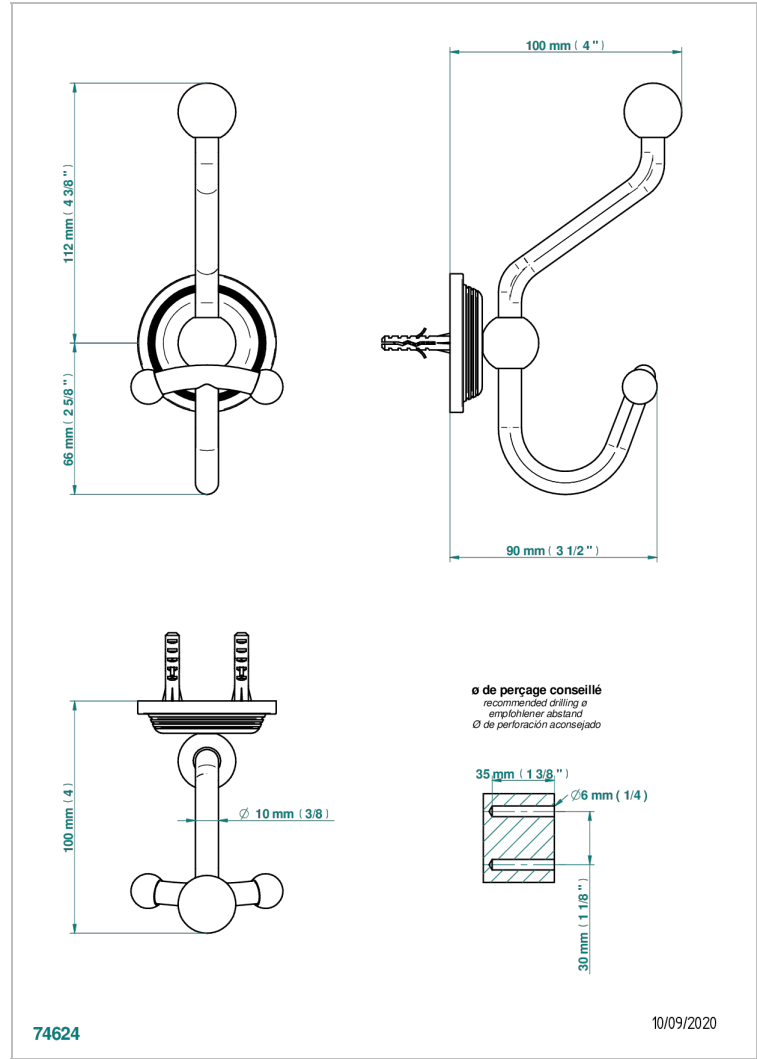

WEST COAST WHITE ONYX

U9G-510A

Percha doble para albornoz

THG[®]
PARIS

CARACTERÍSTICAS

- West Coast White Onyx
- Percha doble para albornoz

ACABADOS DISPONIBLES

Bronce claro - D01
Cerámica negra mate - D30
Cobre viejo mate - H07
Cromo - A02
Cromo mate - C02
Dorado - F01