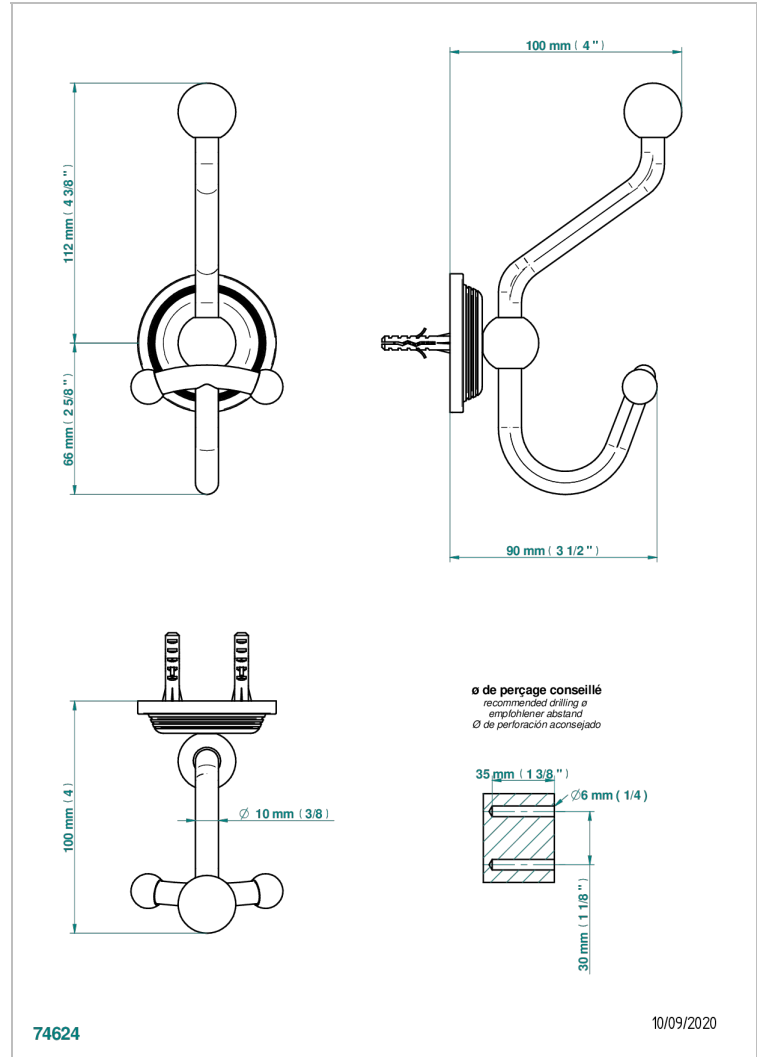

WEST COAST WHITE ONYX

U9G-510A

Percha doble para albornoz

THG[®]
PARIS

CARACTERÍSTICAS

- West Coast White Onyx
- Percha doble para albornoz

ACABADOS DISPONIBLES

Bronce claro - D01
Cerámica negra mate - D30
Cobre viejo mate - H07
Cromo - A02
Cromo mate - C02
Dorado - F01