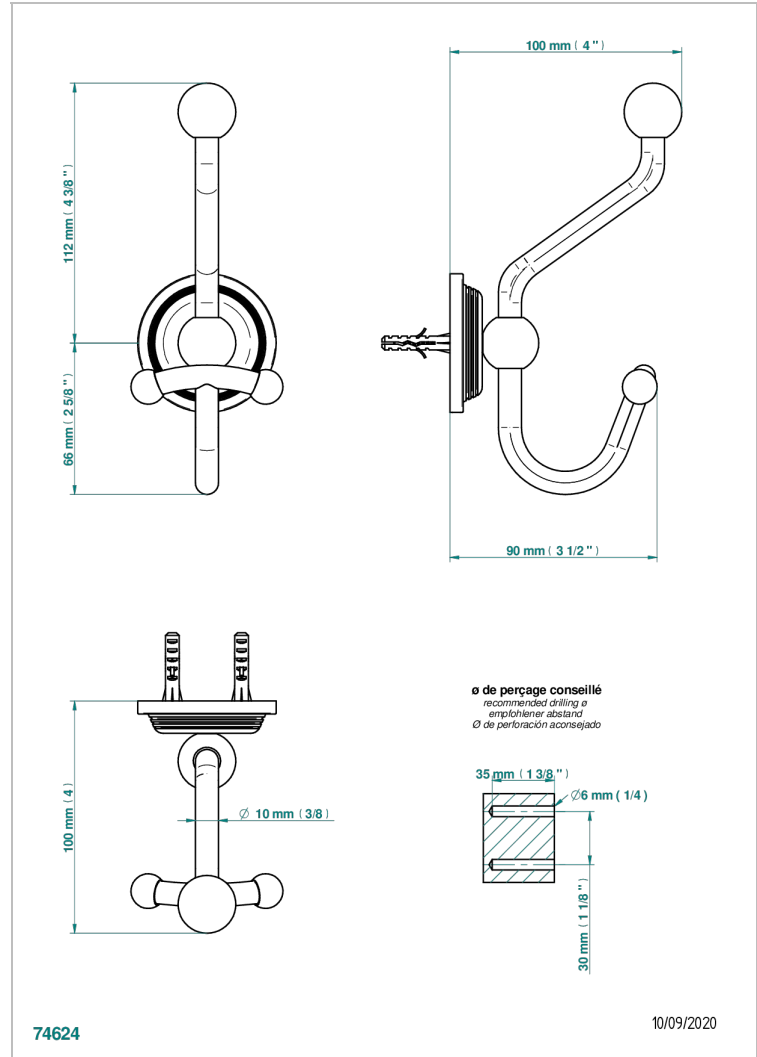

WEST COAST BLACK ONYX

U9E-510A

Percha doble para albornoz

THG[®]
PARIS

CARACTERÍSTICAS

- West Coast Black Onyx
- Percha doble para albornoz

ACABADOS DISPONIBLES

Bronce claro - D01
Cerámica negra mate - D30
Cobre viejo mate - H07
Cromo - A02
Cromo mate - C02
Dorado - F01