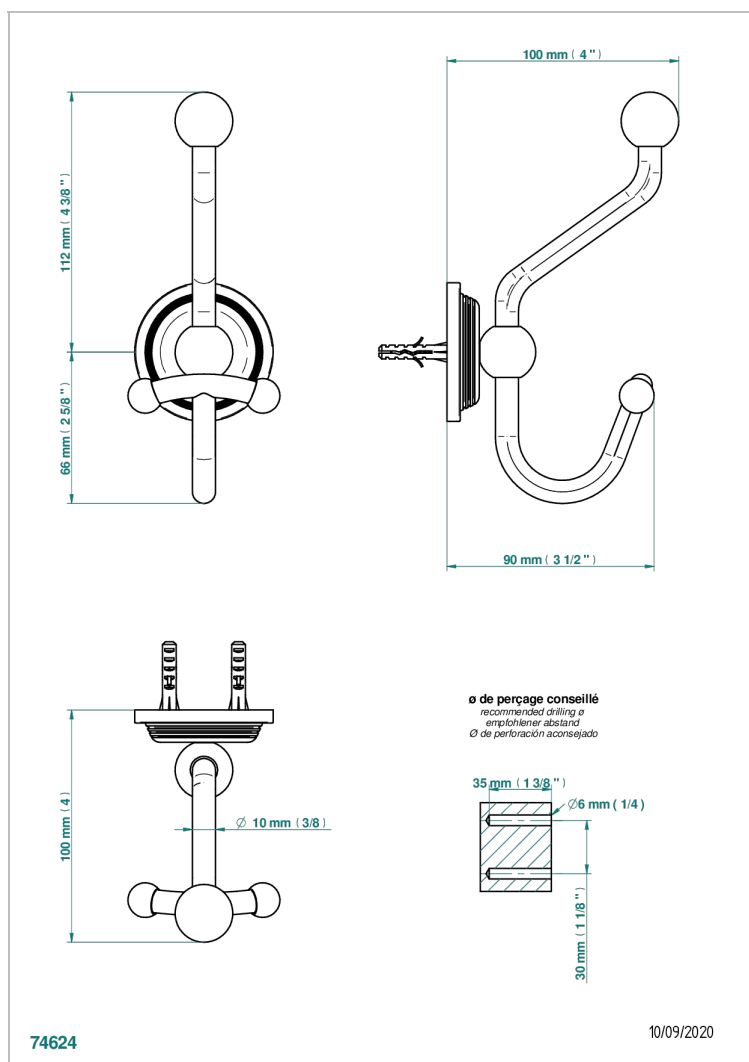

WEST COAST GUILLOCHE LIN A MANETTES

U9D-510A

Porte-peignoir double

CARACTÉRISTIQUES

- West Coast Guilloché Lin à manettes
- Porte-peignoir double

FINITIONS DISPONIBLES

Bronze clair - D01
Chromé - A02
Chromé insert doré - GA1
Chromé mat - C02
Doré brillant - F01
Doré mat - F07