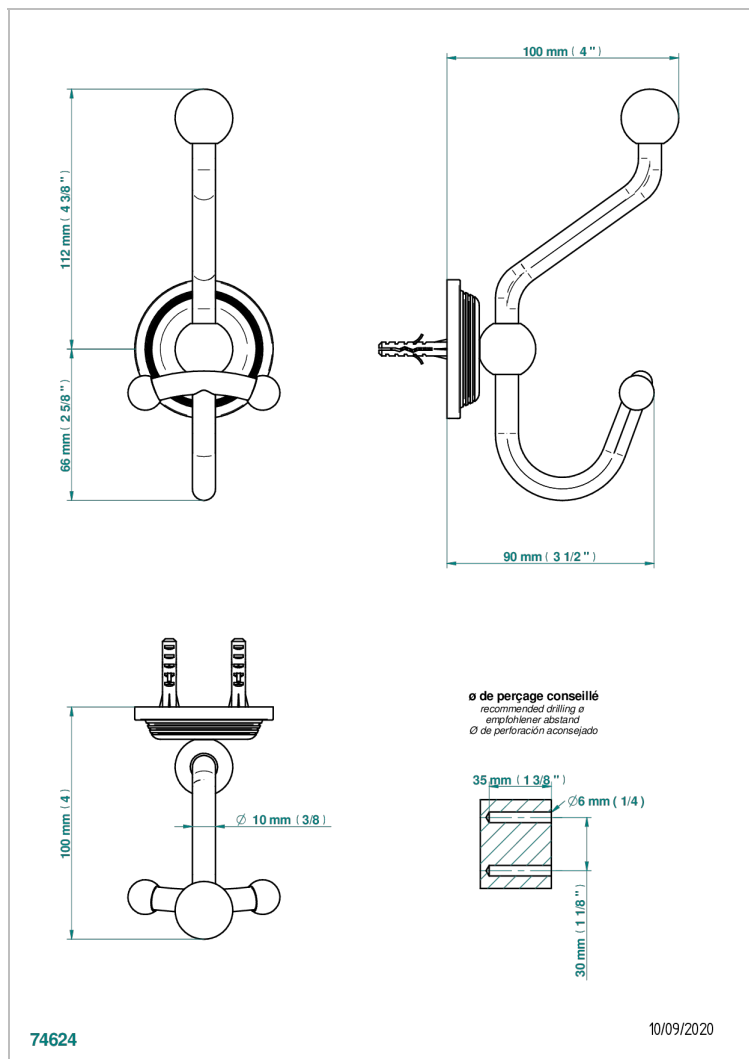

WEST COAST WITH GUILLOCHE DECOR WITH LEVER

U9D-510A

Percha doble para albornoz

CARACTERÍSTICAS

- West coast with Guilloché decor with lever
- Percha doble para albornoz

ACABADOS DISPONIBLES

Bronce claro - D01
Cerámica negra mate - D30
Cobre viejo mate - H07
Cromo - A02
Cromo mate - C02
Dorado - F01