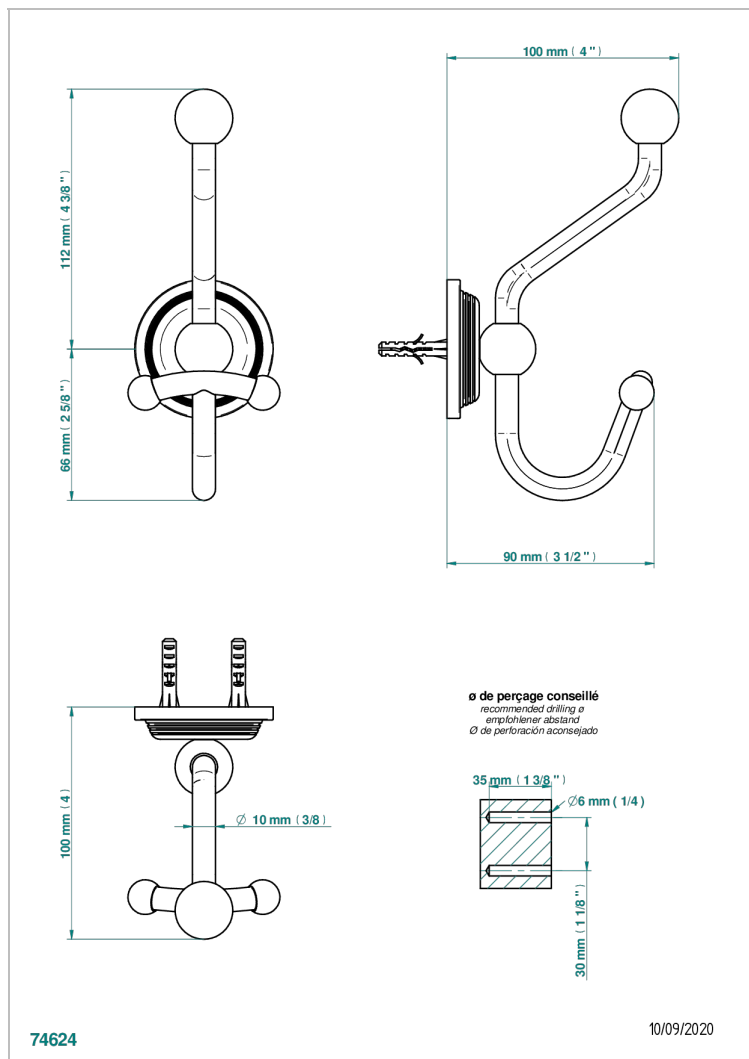

WEST COAST GUILLOCHE LIN A MANETTES

U9D-510A

Porte-peignoir double

CARACTÉRISTIQUES

- West Coast Guilloché Lin à manettes
- Porte-peignoir double

FINITIONS DISPONIBLES

Bronze clair - D01
Chromé - A02
Chromé insert doré - GA1
Chromé mat - C02
Doré brillant - F01
Doré mat - F07