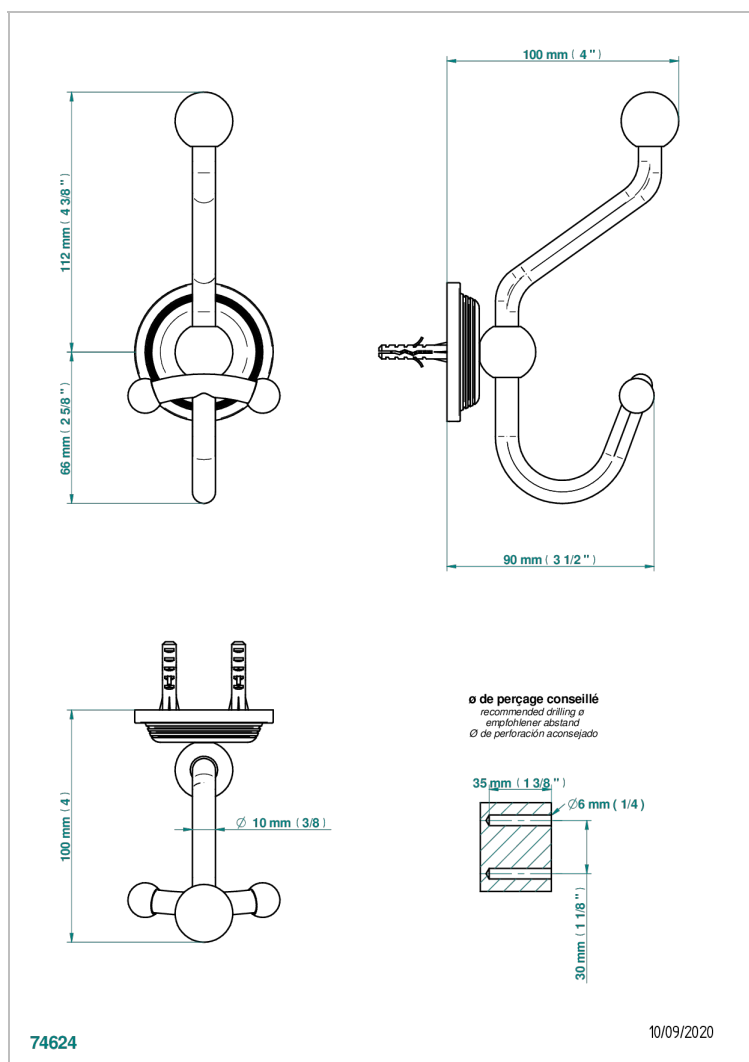

WEST COAST WITH GUILLOCHE DECOR WITH LEVER

U9D-510A

Percha doble para albornoz

CARACTERÍSTICAS

- West coast with Guilloché decor with lever
- Percha doble para albornoz

ACABADOS DISPONIBLES

Bronce claro - D01
Cerámica negra mate - D30
Cobre viejo mate - H07
Cromo - A02
Cromo mate - C02
Dorado - F01