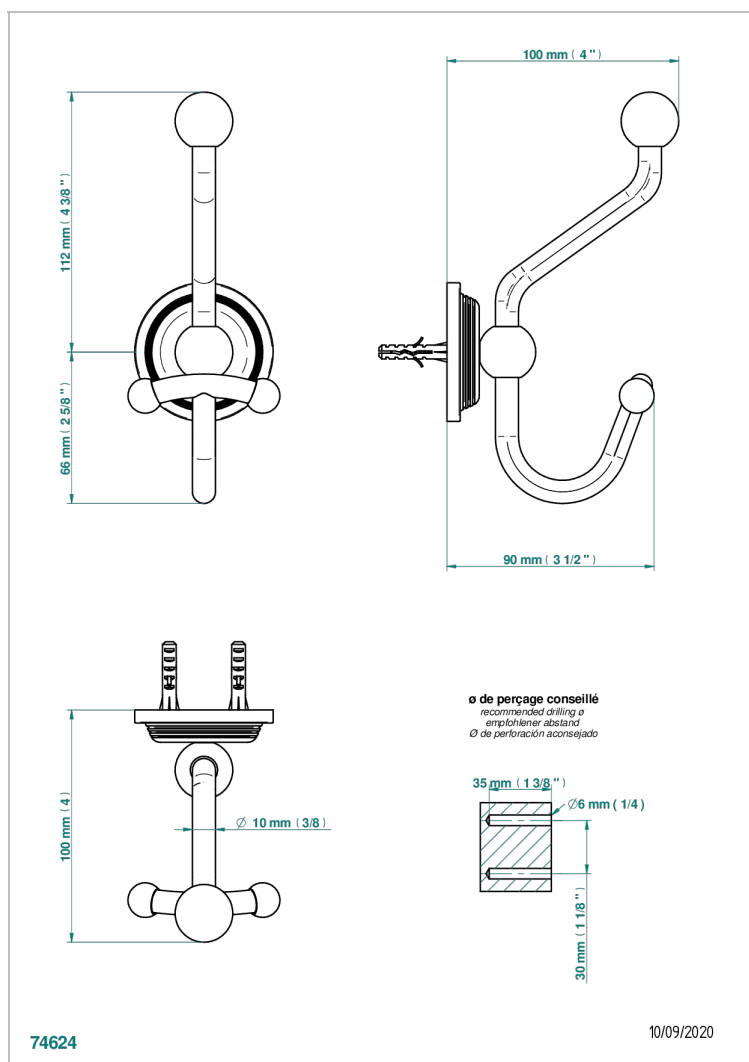

# WEST COAST GUILLOCHE LIN A MANETTES

U9D-510A

Porte-peignoir double

## CARACTÉRISTIQUES

- West Coast Guilloché Lin à manettes
- Porte-peignoir double