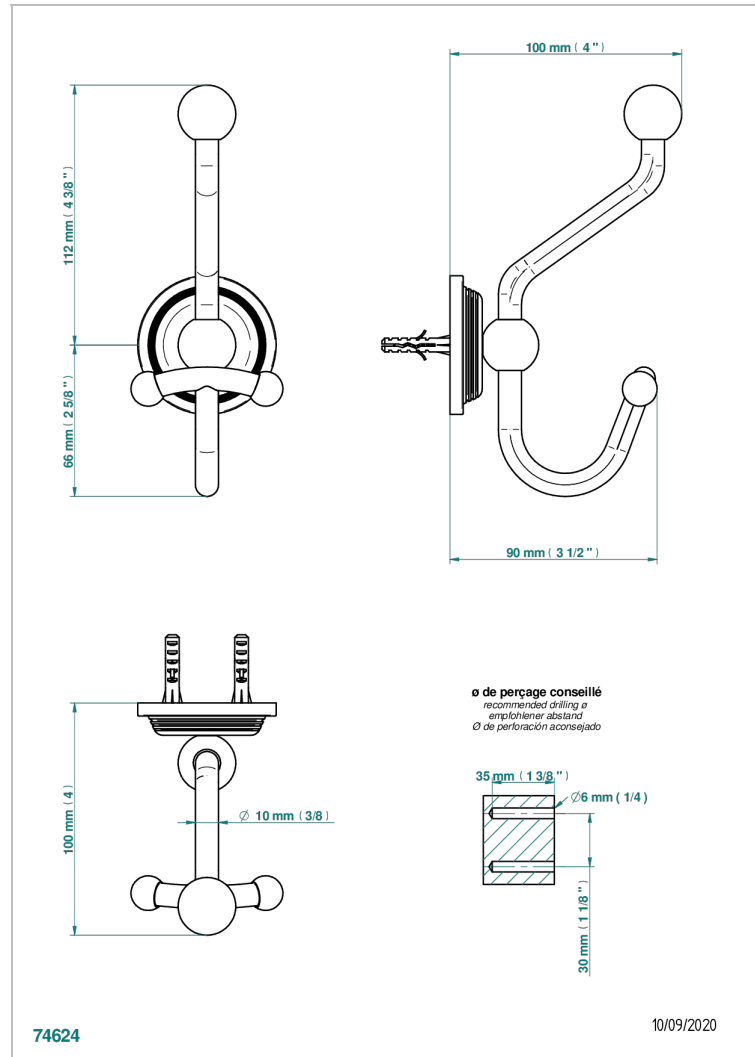

# WEST COAST GUILLOCHE LIN

U9C-510A

Porte-peignoir double

THG<sup>®</sup>  
PARIS

## CARACTÉRISTIQUES

- West Coast Guilloché Lin
- Porte-peignoir double