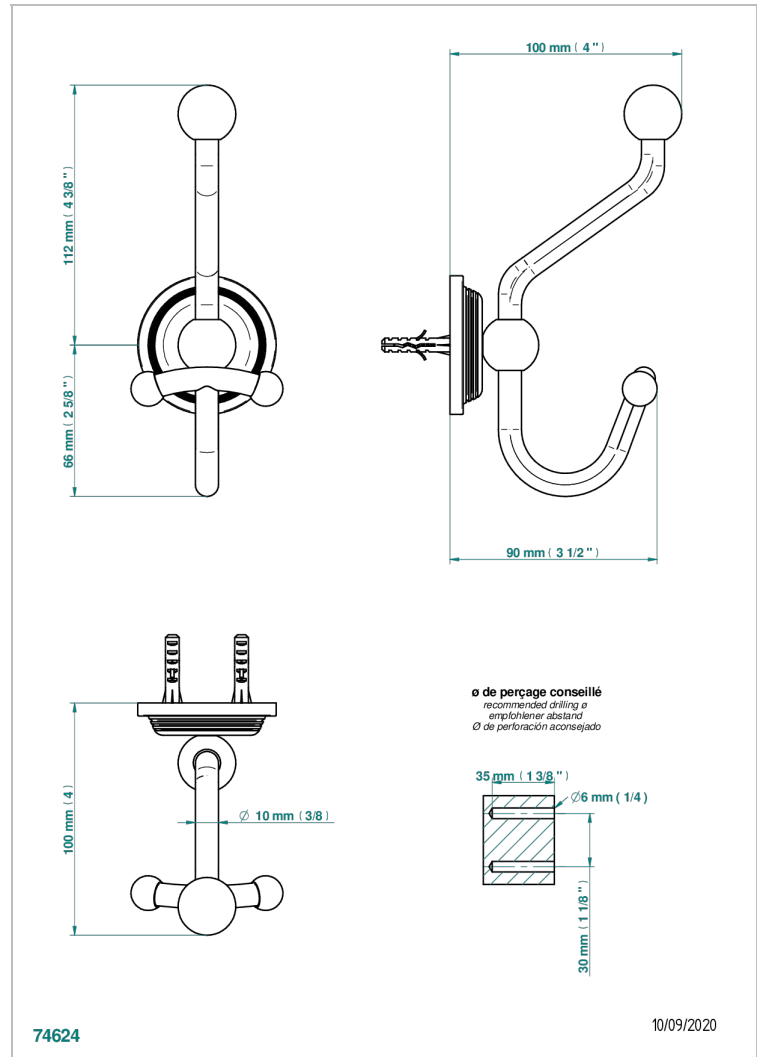

# WEST COAST WITH GUILLOCHE DECOR

U9C-510A

Percha doble para albornoz

THG<sup>®</sup>  
PARIS

## CARACTERÍSTICAS

- West coast with Guilloché decor
- Percha doble para albornoz