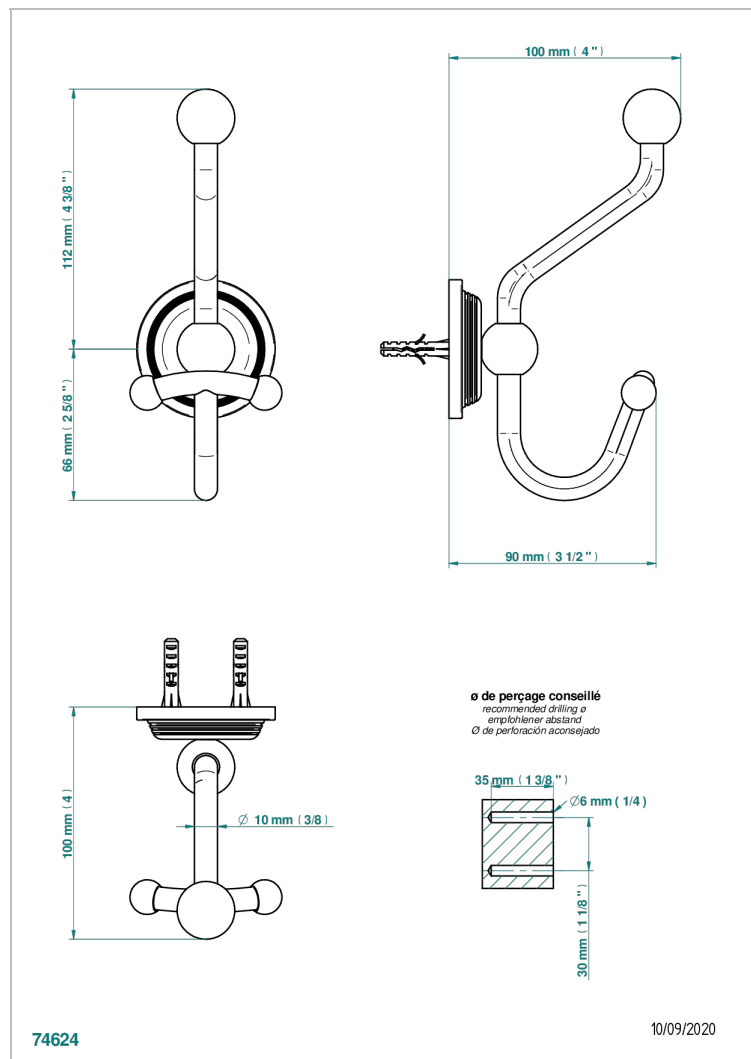

# WEST COAST GUILLOCHE LIN

U9C-510A

Porte-peignoir double

THG<sup>®</sup>  
PARIS

## CARACTÉRISTIQUES

- West Coast Guilloché Lin
- Porte-peignoir double