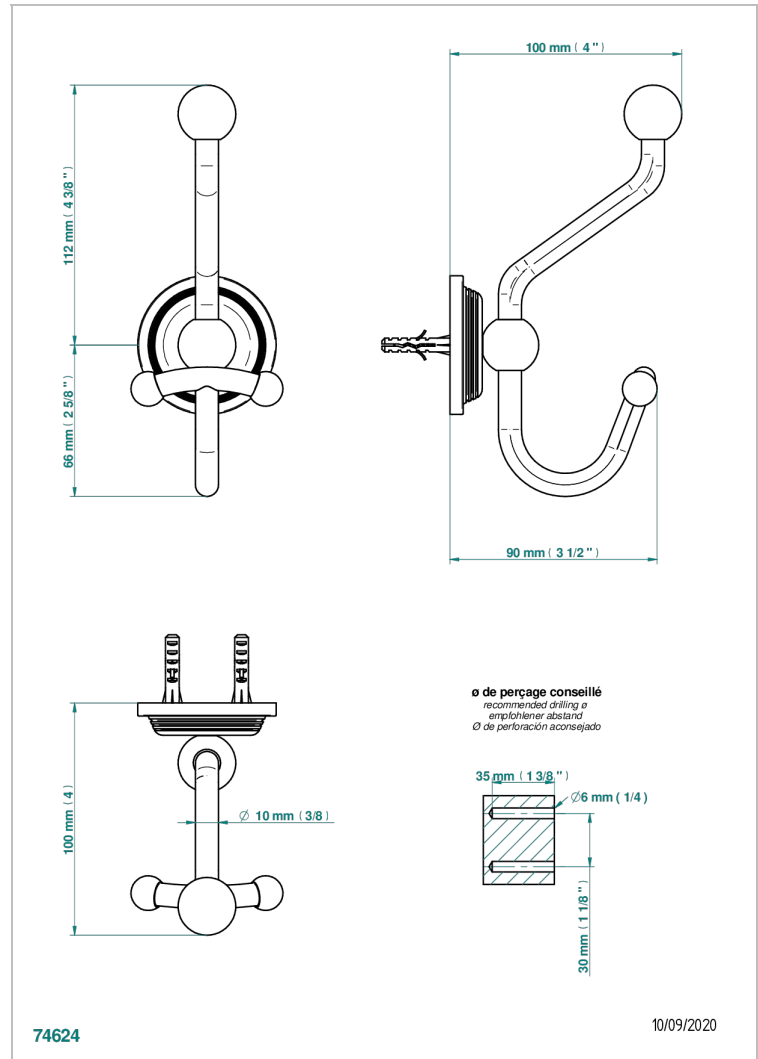

WEST COAST WITH GUILLOCHE DECOR

U9C-510A

Percha doble para albornoz

THG[®]
PARIS

CARACTERÍSTICAS

- West coast with Guilloché decor
- Percha doble para albornoz

ACABADOS DISPONIBLES

Bronce claro - D01
Cerámica negra mate - D30
Cobre viejo mate - H07
Cromo - A02
Cromo mate - C02
Dorado - F01

Dorado mate - F07
Dorado pálido - F30
Dorado pálido mate (sin barniz) - F31
Natural smoked Brass - A13
Níquel - B01
Níquel mate - C01

Níquel viejo - H28
Polished chrome with gold inlay - GA1
Pvd blush - H62
Pvd blush mate - H60
Pvd color latón - H49
Pvd color latón mate - H50