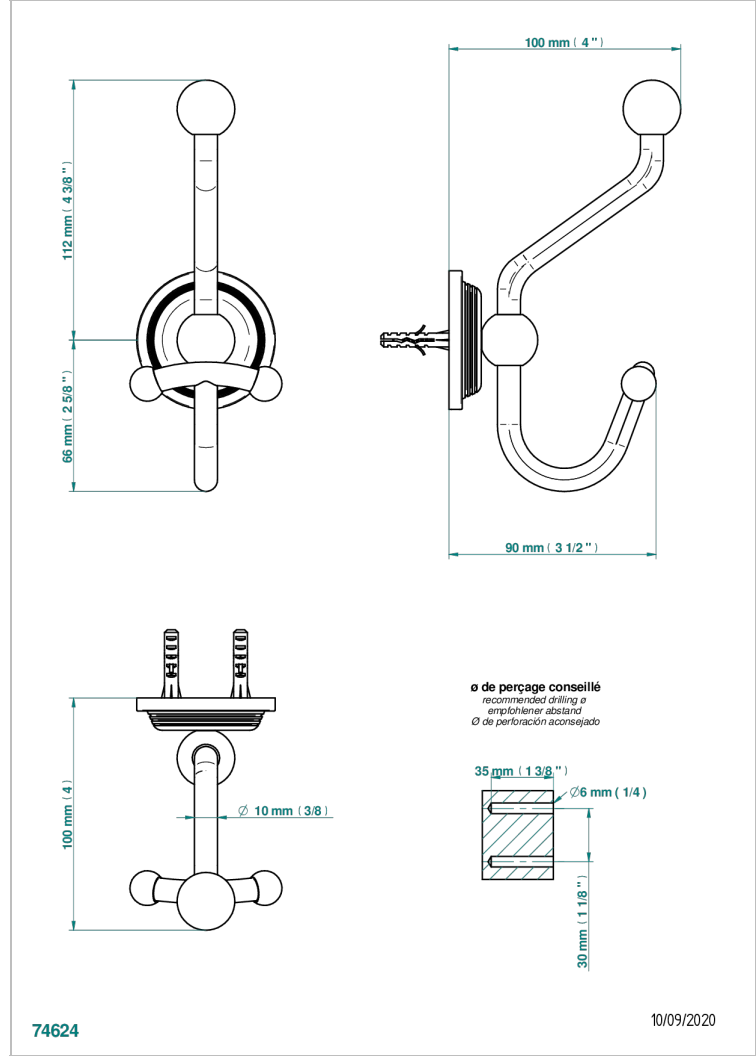

WEST COAST WITH GUILLOCHE DECOR

U9C-510A

Doppelter Bademantelhaken

THG[®]
PARIS

EIGENSCHAFTEN

- West coast with Guilloché decor
- Doppelter Bademantelhaken

VERFÜGBARE OBERFLÄCHEN

Altnickel - H28
Blassgold - F30
Blassgold matt unlackiert - F31
Bronze hell - D01
Chrom - A02
Chrom matt - C02