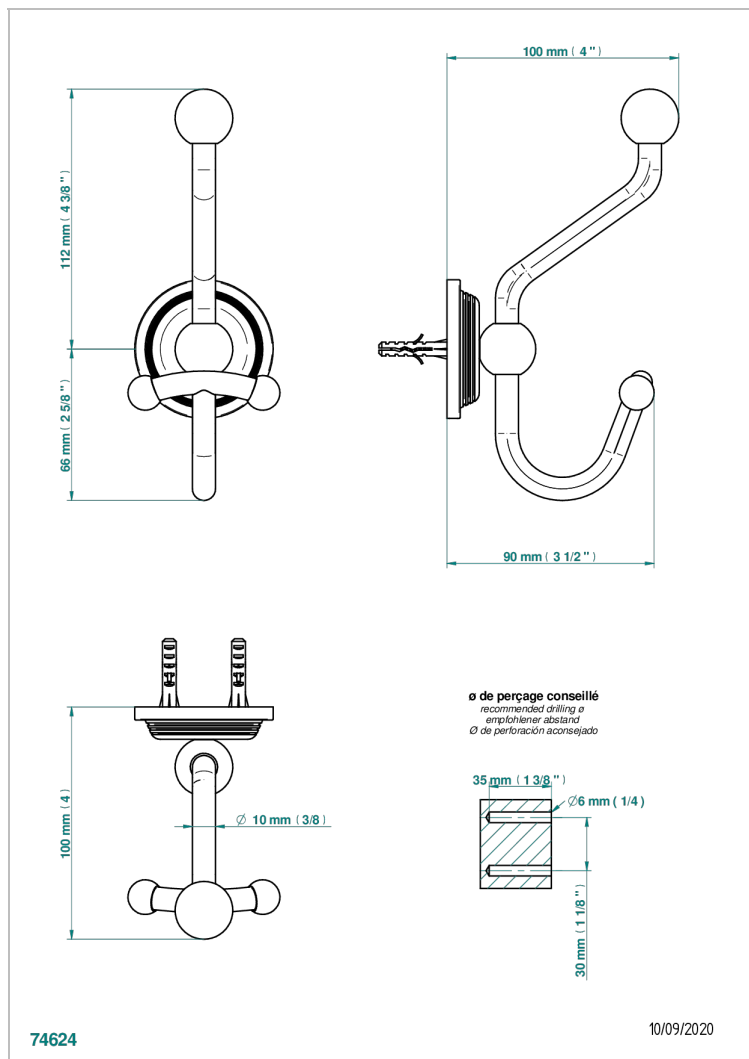

WEST COAST METAL WITH LEVER

U9B-510A

Percha doble para albornoz

THG[®]
PARIS

CARACTERÍSTICAS

- West Coast Metal with lever
- Percha doble para albornoz

ACABADOS DISPONIBLES

Bronce claro - D01
Cerámica negra mate - D30
Cobre viejo mate - H07
Cromo - A02
Cromo mate - C02
Dorado - F01