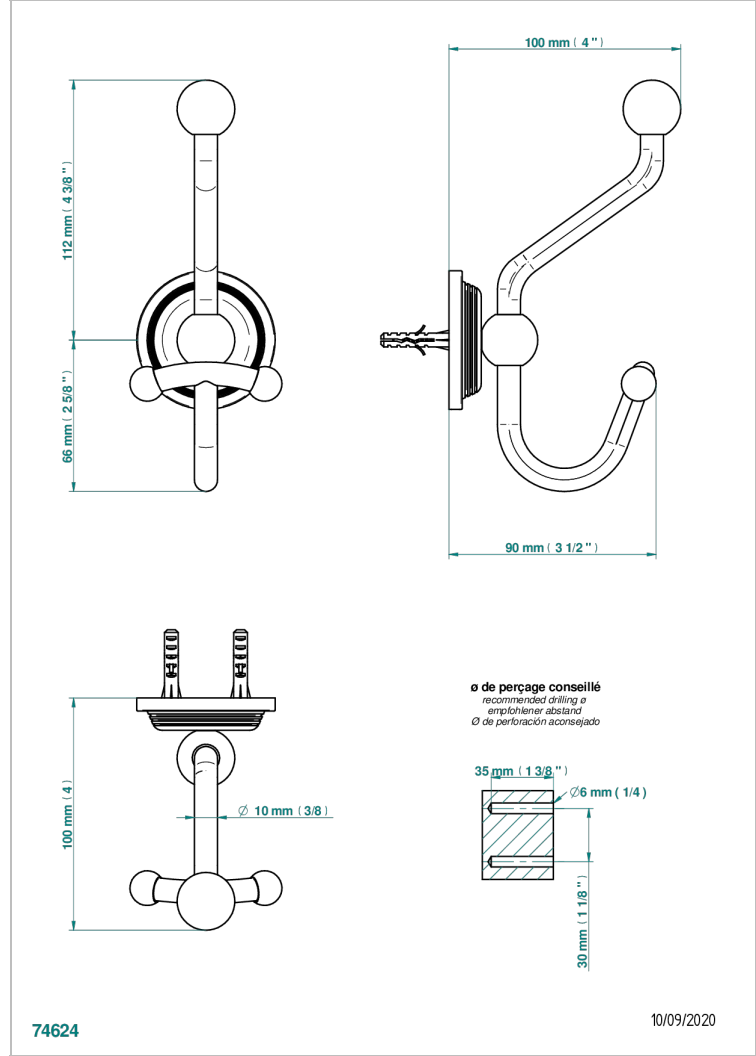

WEST COAST METAL WITH LEVER

U9B-510A

Percha doble para albornoz

THG[®]
PARIS

CARACTERÍSTICAS

- West Coast Metal with lever
- Percha doble para albornoz

ACABADOS DISPONIBLES

Bronce claro - D01
Cerámica negra mate - D30
Cobre viejo mate - H07
Cromo - A02
Cromo mate - C02
Dorado - F01

Dorado mate - F07
Dorado pálido - F30
Dorado pálido mate (sin barniz) - F31
Natural smoked Brass - A13
Níquel - B01
Níquel mate - C01

Níquel viejo - H28
Polished chrome with gold inlay - GA1
Pvd blush - H62
Pvd blush mate - H60
Pvd color latón - H49
Pvd color latón mate - H50