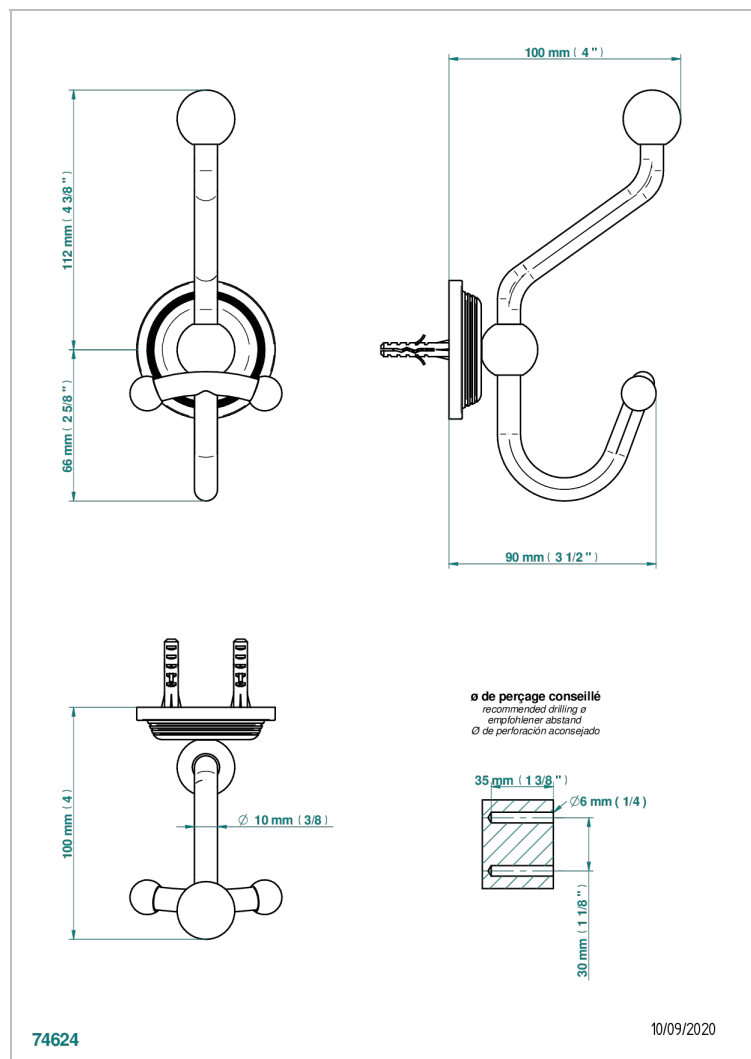

WEST COAST С МЕТАЛЛИЧЕСКИМИ РУЧКАМИ-РУКОЯТКАМИ

U9B-510A

Крючок для халатов двойной

ХАРАКТЕРИСТИКИ

- West Coast с металлическими ручками-рукоятками
- Крючок для халатов двойной

ДОСТУПНЫЕ ВАРИАНТЫ ПОКРЫТИЙ

Black ceram - D30
Blush PVD - H62
Graphite PVD - H64
Matt Umber PVD - H67
Matt blush PVD - H60
Matt graphite PVD - H65