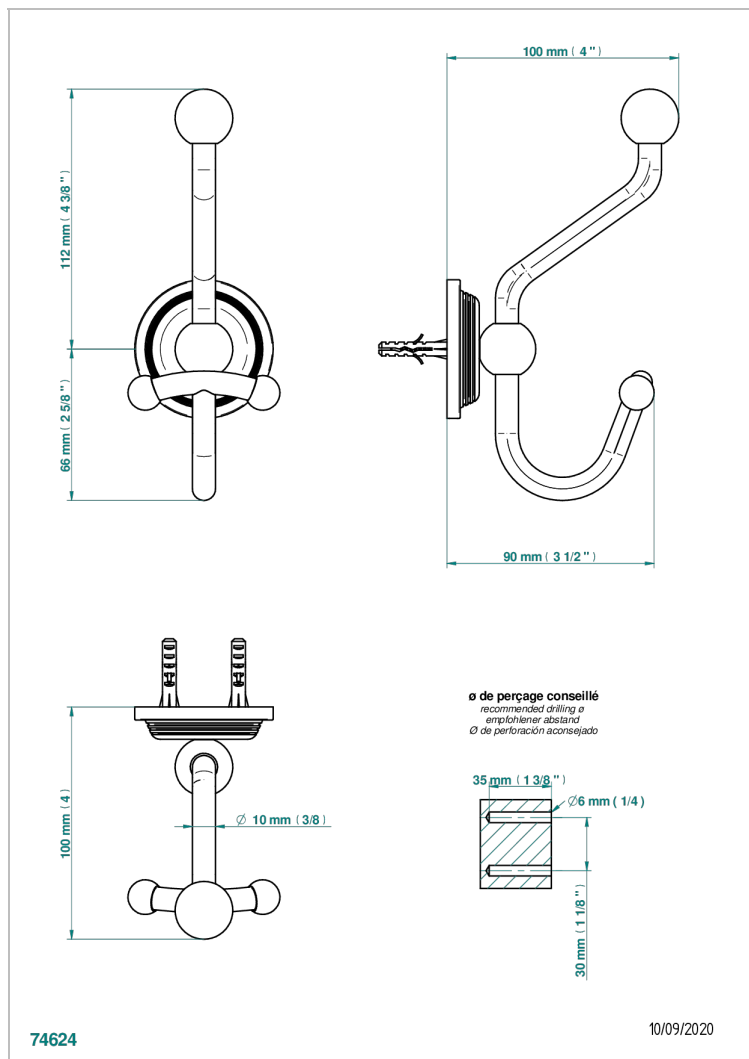

WEST COAST METAL WITH LEVER

U9B-510A

Doppelter Bademantelhaken

THG[®]
PARIS

EIGENSCHAFTEN

- West Coast Metal with lever
- Doppelter Bademantelhaken

VERFÜGBARE OBERFLÄCHEN

Altnickel - H28
Blassgold - F30
Blassgold matt unlackiert - F31
Bronze hell - D01
Chrom - A02
Chrom matt - C02