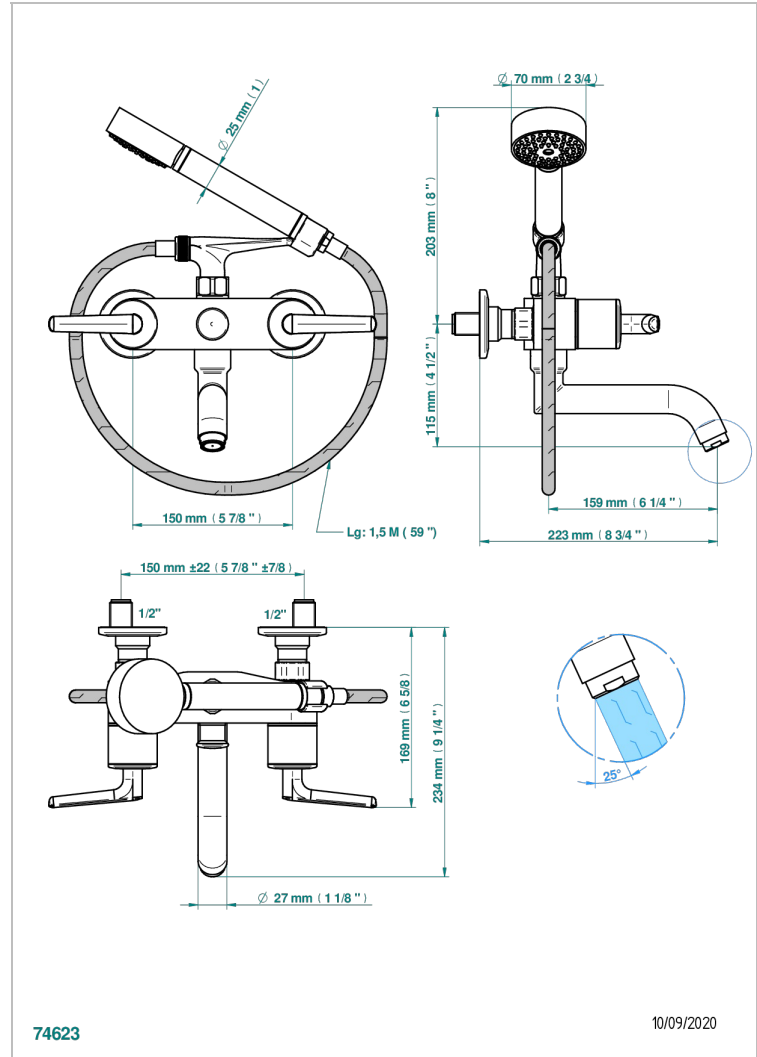

# BONDI WITH LEVER

G7G-13B

Monobloc baÑo/ducha visto 1/2" con flexo y teleducha

THG<sup>®</sup>  
PARIS

74623

10/09/2020

## CARACTERÍSTICAS

- ACS : 21ACCLY033