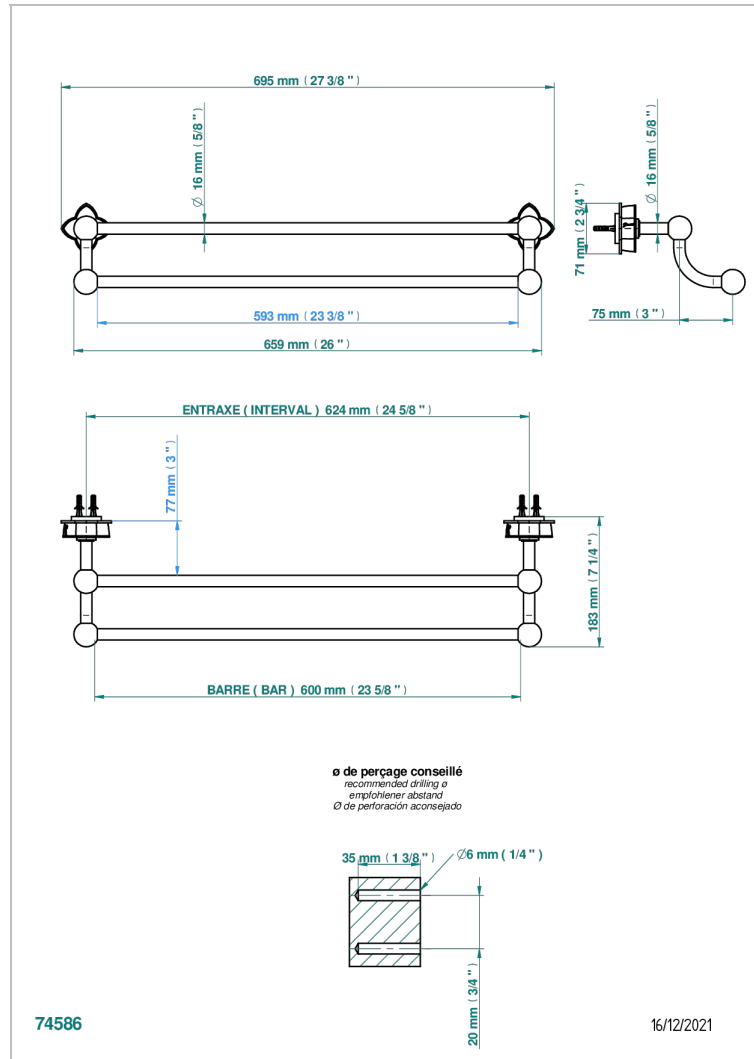

PETALE DE CRISTAL CLAIR LISERE DORE

U6E-516/60

Porte-serviettes avec 2 barres fixes long. 600 mm

CARACTÉRISTIQUES

- Pétale de Cristal clair liseré doré
- Porte-serviettes avec 2 barres fixes long. 600 mm

FINITIONS DISPONIBLES