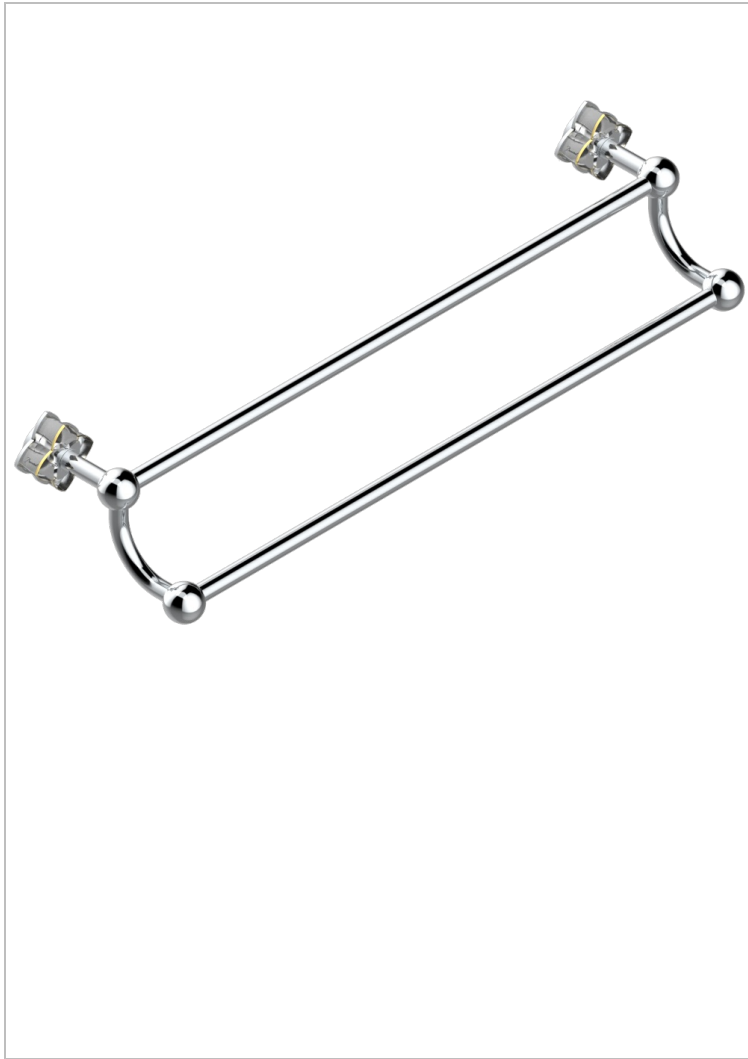

PETALE DE CRISTAL CLAIR LISERE DORE

U6E-516/60

Porte-serviettes avec 2 barres fixes long. 600 mm

CARACTÉRISTIQUES

- Pétale de Cristal clair liseré doré
- Porte-serviettes avec 2 barres fixes long. 600 mm

FINITIONS DISPONIBLES

Bronze clair - D01
Chromé - A02
Chromé / doré - G02
Chromé mat - C02
Doré brillant - F01
Doré mat - F07

Nickel brillant - B01
Nickel mat - C01
Noir mat céramique - D30
Or pâle - F30
Or pâle mat - F31
Pvd blush - H62

Pvd blush mat - H60
Pvd couleur bronze brown - F33
Pvd couleur bronze brown - mat - F34
Pvd couleur doré - H52
Pvd couleur doré mat - H53
Pvd couleur laiton - H49

Pvd couleur laiton mat - H50
Pvd couleur nickel - H55
Pvd couleur nickel mat - H56
Pvd graphite - H64
Pvd graphite mat - H65
Pvd umber - H66

Pvd umber mat - H67
Vieux cuivre rouge mat - H07
Vieux nickel - H28