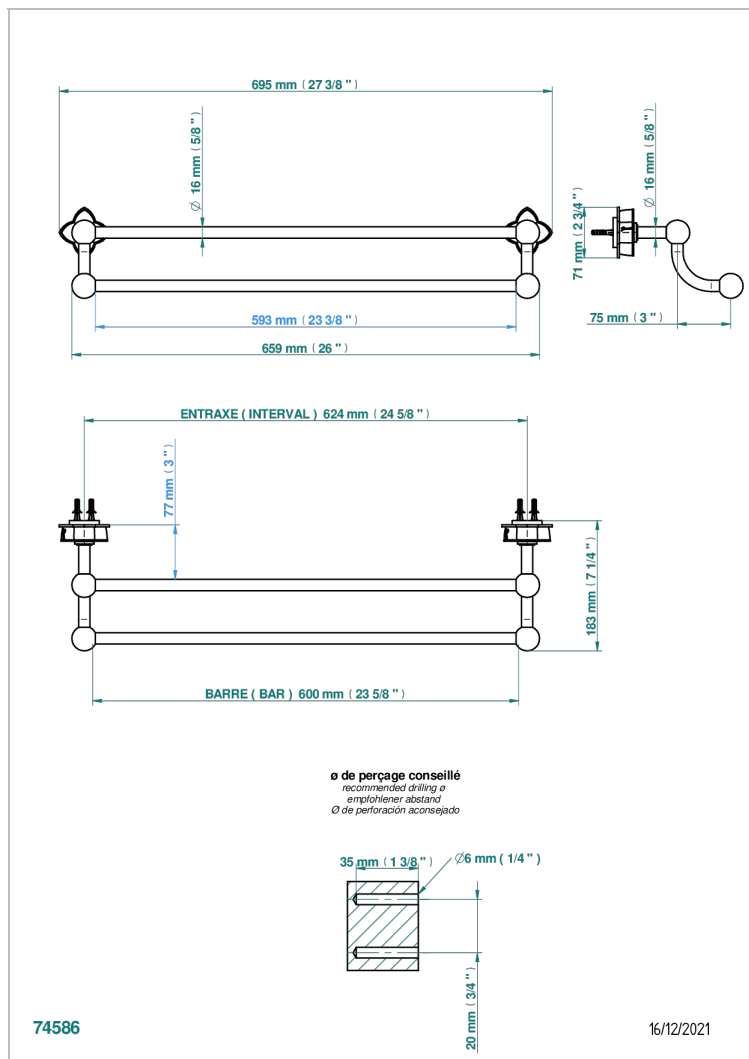

PETALE DE CRISTAL CLAIR LISERE DORE

U6E-516/60

Towel rail, 2 fixed rails, length: 600 mm

THG[®]
PARIS

CARACTERÍSTICAS

- Pétales de Cristal clair liseré doré
- Towel rail, 2 fixed rails, length: 600 mm

ACABADOS DISPONIBLES