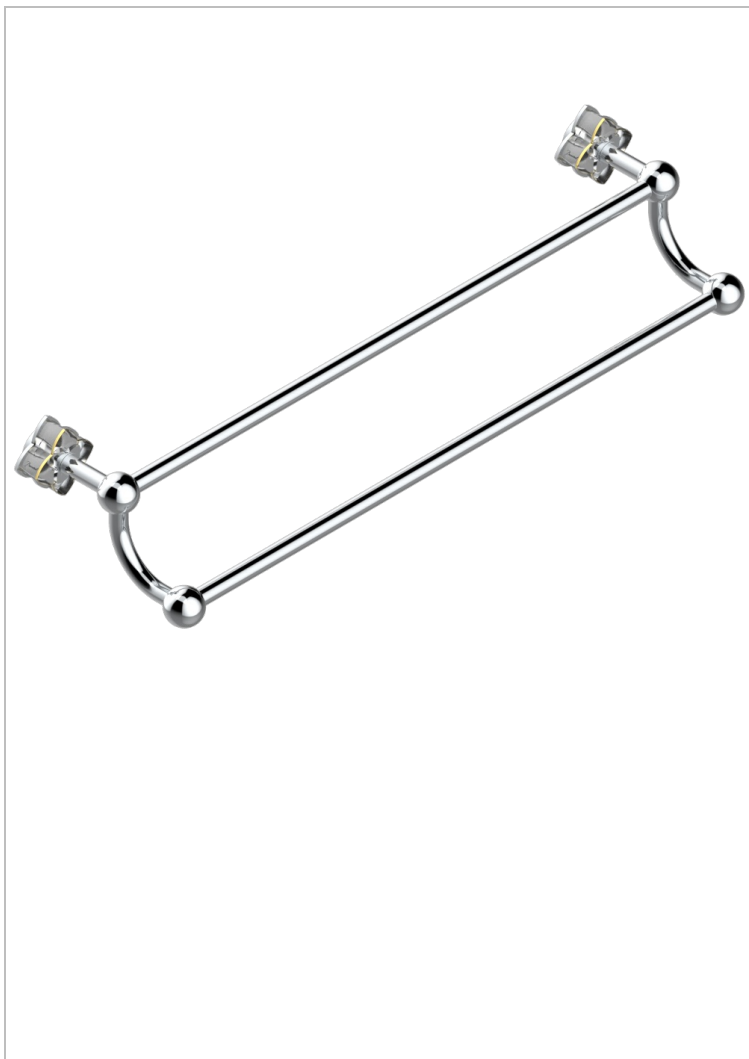

PETALE DE CRISTAL CLAIR LISERE DORE

U6E-516/60

Towel rail, 2 fixed rails, length: 600 mm

THG[®]
PARIS

CARACTERÍSTICAS

- Pétales de Cristal clair liseré doré
- Towel rail, 2 fixed rails, length: 600 mm

ACABADOS DISPONIBLES

Bronce claro - D01
Cerámica negra mate - D30
Cobre viejo mate - H07
Cromo - A02
Cromo / dorado - G02
Cromo mate - C02

Dorado - F01
Dorado mate - F07
Dorado pálido - F30
Dorado pálido mate (sin barniz) - F31
Níquel - B01
Níquel mate - C01

Níquel viejo - H28
Pvd blush - H62
Pvd blush mate - H60
Pvd color latón - H49
Pvd color latón mate - H50
Pvd color níquel - H55

Pvd color níquel mate - H56
Pvd color oro - H52
Pvd color oro mate - H53
Pvd grafito - H64
Pvd grafito mate - H65
Pvd marrón bronce - F33